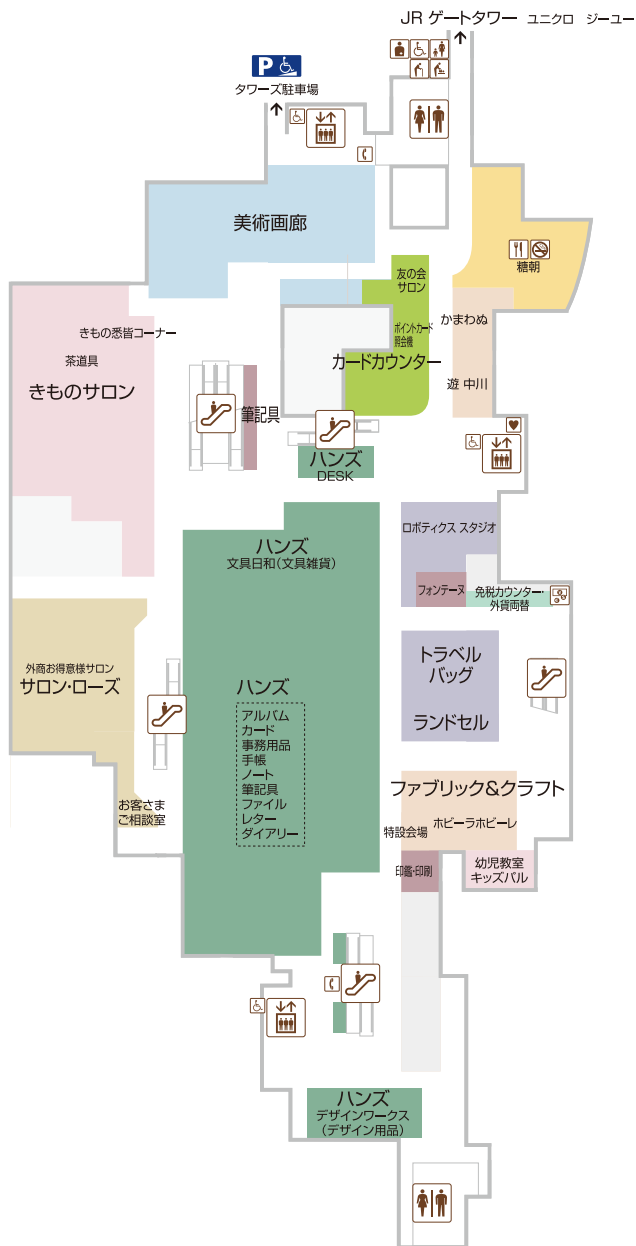

11F

呉服 美術 手芸・クラフト 筆記具 カードカウンター 友の会

きものサロン 美術画廊 ファブリック&クラフト フォンテーヌ
筆記具 印鑑・印刷 トラベルバッグ ランドセル お客さま相談室
幼児教室 季節人形 友の会サロン 外商お得意様サロン サロン・ローズ

きものサロン 龍村錦帯／誰が袖好み(振袖)／伊と忠／神田胡蝶／茶道具 ほか
トラベルバッグ カナプロジェクト/サムソナイト/サムソナイトブラックレーベル/プロテカ ほか
カードカウンター タカシマヤのカードに関するお手続きを承ります。
友の会サロン タカシマヤ友の会「ローズサークル」の会員専用サービスカウンター。