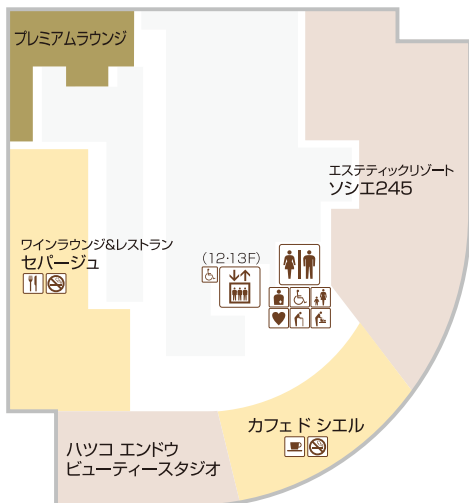

51F

パノラマサロン プレミアムラウンジ

51F パノラマサロンへは、
12・13Fから直通エレベーターを
ご利用ください。

カフェドシエル

[営業時間] 10:00~22:00(フードのラストオーダー:21:00、ドリンクのラストオーダー:21:30)
直通TEL 052-566-8924

ワインラウンジ&レストラン セパージュ

[営業時間] 11:00~15:00(ラストオーダー:13:30)
18:00~22:00(ラストオーダー:19:30)

定休日:毎週火曜日(火曜日が祝日の場合は、翌平日が定休日となります。)

直通TEL 052-587-7820

ハツコ エンドウ ビューティースタジオ

[営業時間] 10:00~20:00

直通TEL 052-566-8770

エステティックリゾート ソシエ245

[営業時間] 10:00~20:00

直通TEL 052-565-4936