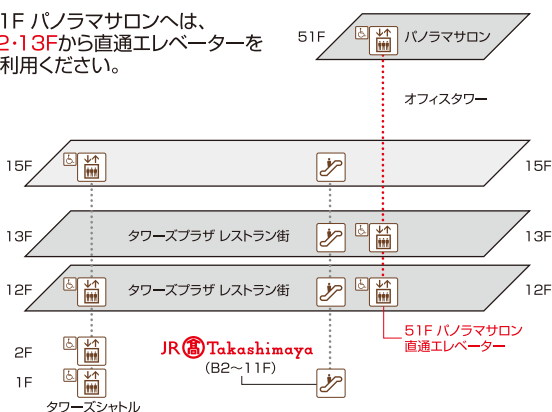

51F

パノラマサロン プレミアムラウンジ

51F パノラマサロンへは、
12・13Fから直通エレベーターを
ご利用ください。

カフェドシエル

[営業時間] 10:00~22:00(フードのラストオーダー:21:00、ドリンクのラストオーダー:21:30)
直通TEL 052-566-8924

ワインラウンジ&レストラン セパージュ

[営業時間] 11:00~15:00(ラストオーダー:13:30)
18:00~22:00(ラストオーダー:19:30)

定休日:毎週火曜日(火曜日が祝日の場合は、翌平日が定休日となります。)

直通TEL 052-587-7820

ハツコ エンドウ ビューティースタジオ

[営業時間] 10:00~20:00

直通TEL 052-566-8770

エステティックリゾート ソシエ245

[営業時間] 10:00~20:00

直通TEL 052-565-4936