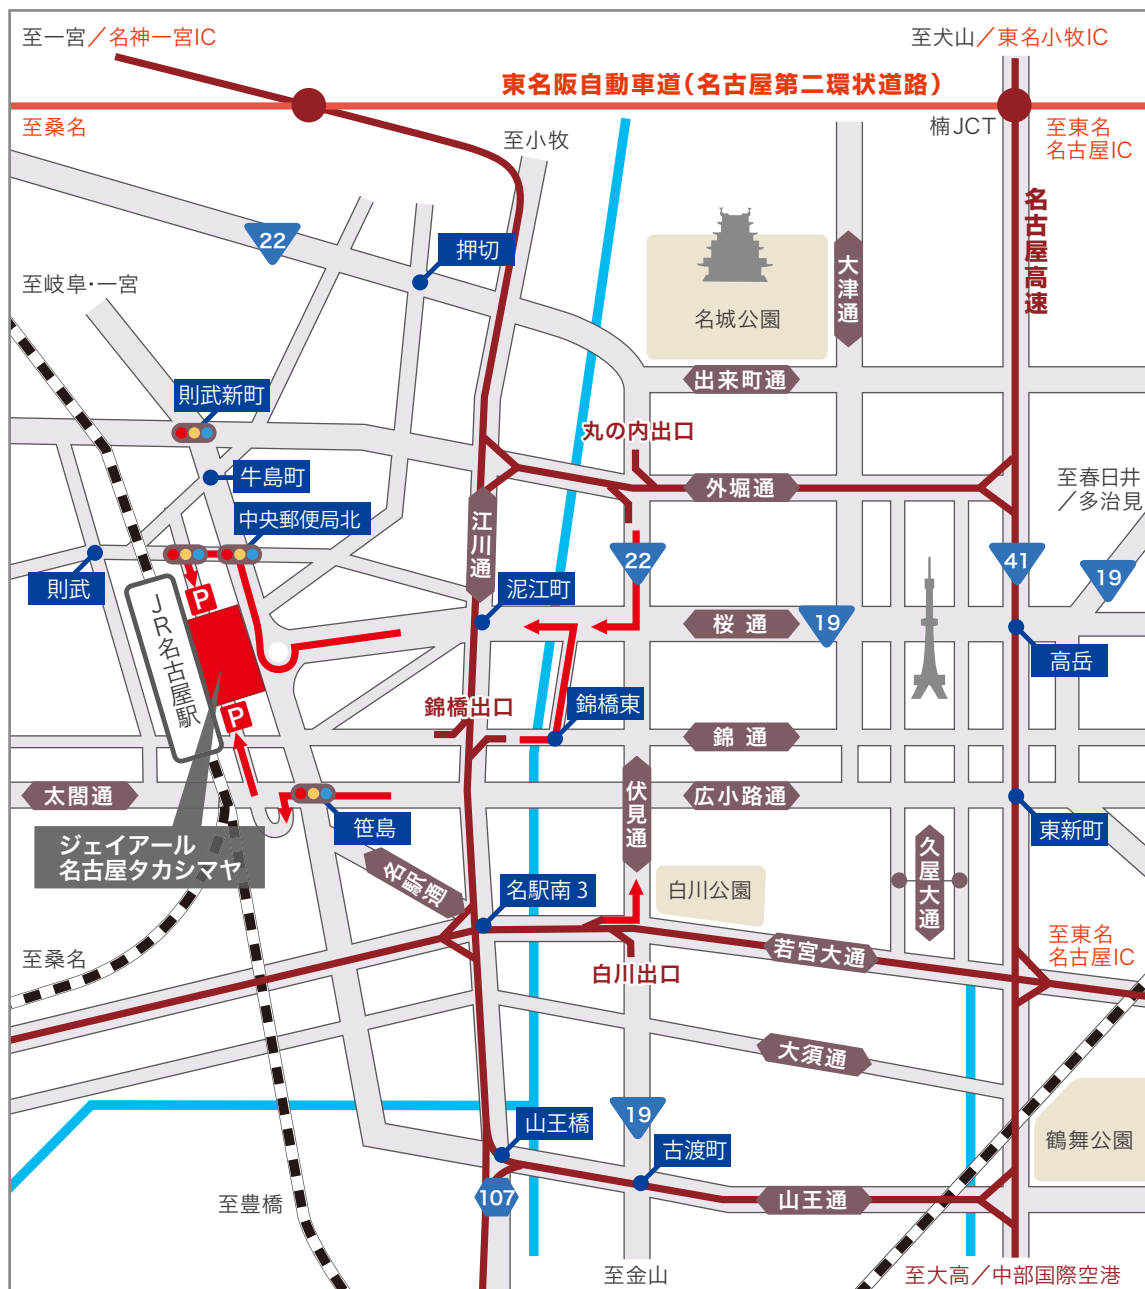

## ○ アクセス

名古屋高速道路 ● 都心環状線「錦橋出口」下車

東名高速道路 ● 名古屋IC→東名阪自動車道 楠JCT経由→名古屋高速道路 都心環状線「錦橋出口」下車

東名阪自動車道 ● 楠JCT経由→名古屋高速道路 都心環状線「錦橋出口」下車

セントレアライン(知多横断道路・中部国際空港連絡道路)

● 半田中央IC→知多半島道路 大高IC→名古屋高速道路 都心環状線「錦橋出口」下車

# ○ パーキング

ジェイアール名古屋タカシマヤ契約駐車場のご案内

← 駐車場入口 ← 一方通行