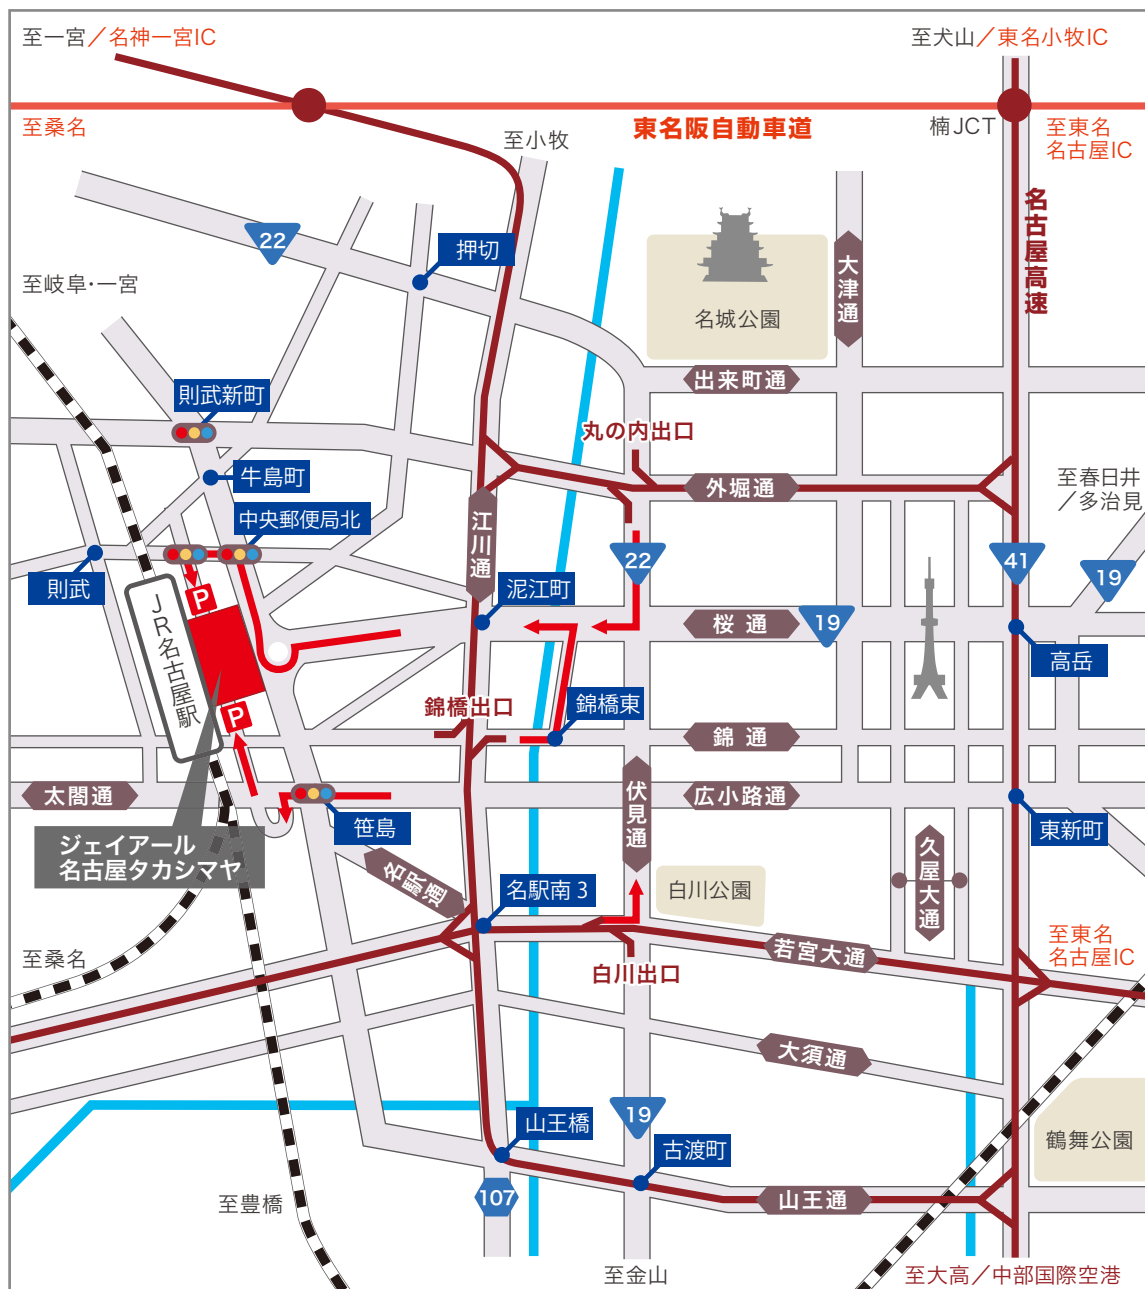

○ アクセス

名古屋高速道路 ● 都心環状線「錦橋出口」下車

東名高速道路 ● 名古屋IC→東名阪自動車道 楠JCT経由→名古屋高速道路 都心環状線「錦橋出口」下車

東名阪自動車道 ● 楠JCT経由→名古屋高速道路 都心環状線「錦橋出口」下車

セントレアライン(知多横断道路・中部国際空港連絡道路)

● 半田中央IC→知多半島道路 大高IC→名古屋高速道路 都心環状線「錦橋出口」下車

ジェイアール名古屋タカシマヤ

所在地：〒450-6001 名古屋市中村区名駅一丁目1番4号
TEL：(052)566-1101

All right reserved by JR Nagoya Takashimaya Co., Ltd.

○ パーキング

ジェイアール名古屋タカシマヤ契約駐車場のご案内

← 駐車場入口 ← 一方通行

1 タワーズ一般駐車場(1,300台収容)

※タワーズ一般駐車場をご利用の場合は、お買物の際に各売場で駐車券をご提示ください。
 ※タワーズホテル駐車場は、契約いたしておりません。

お買上げ金額(税込)	5,000円以上	20,000円以上	50,000円以上
駐車サービス	1時間	2時間	3時間

2 テルミナ駐車場	6 丸中パーキングセンター	10 第2オータケパーキング ※お帰りの際は第1駐車場に駐車サービス券をご提示ください。	11 エスカ駐車場
3 エムテック名駅パーキング	7 中央水産ビル駐車場		12 JR東海パーキング
4 ユニモール駐車場	8 白川第三ビル駐車場		
5 大東海ビル駐車場	9 第1オータケパーキング		