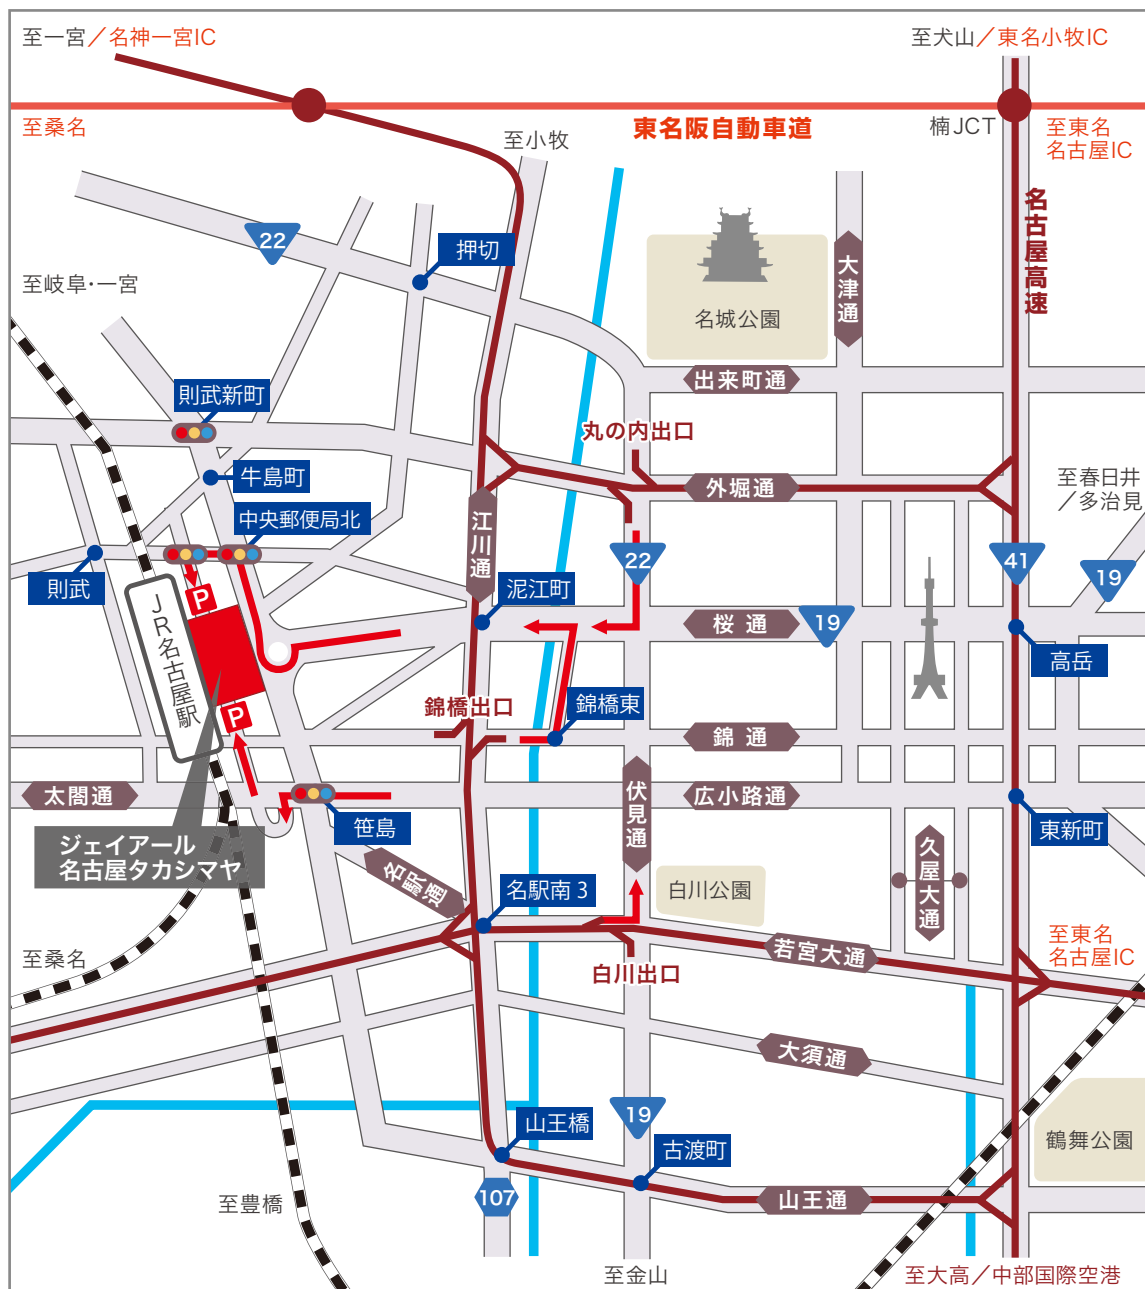

お買上げ金額(税込)	5,000円以上	20,000円以上
駐車サービス	1時間	2時間

※東急ハンズ・三省堂書店・新星堂・51階 エステティックリゾート ソシエ245はご利用になった各店舗にてお申しつけください。3,000円以上のお買上げで30分の駐車サービス、5,000円以上の場合はジェイアール名古屋タカシマヤご利用の場合と同様のサービスとなります。  
 ※東急ハンズ・三省堂書店・新星堂・51階 エステティックリゾート ソシエ245の各店舗とジェイアール名古屋タカシマヤとの合算はいたしかねます。

## ○ アクセス

名古屋高速道路 ● 都心環状線「錦橋出口」下車

東名高速道路 ● 名古屋IC→東名阪自動車道 楠JCT経由→名古屋高速道路 都心環状線「錦橋出口」下車

東名阪自動車道 ● 楠JCT経由→名古屋高速道路 都心環状線「錦橋出口」下車

セントレアライン(知多横断道路・中部国際空港連絡道路)

● 半田中央IC→知多半島道路 大高IC→名古屋高速道路 都心環状線「錦橋出口」下車