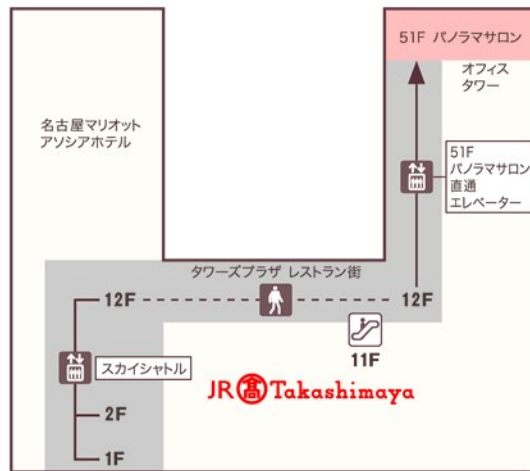

太閤通側

桜通側

(51F パノラマサロンへのアクセス)  
・タワーズ12階からパノラマサロンエレベーターをご利用ください。