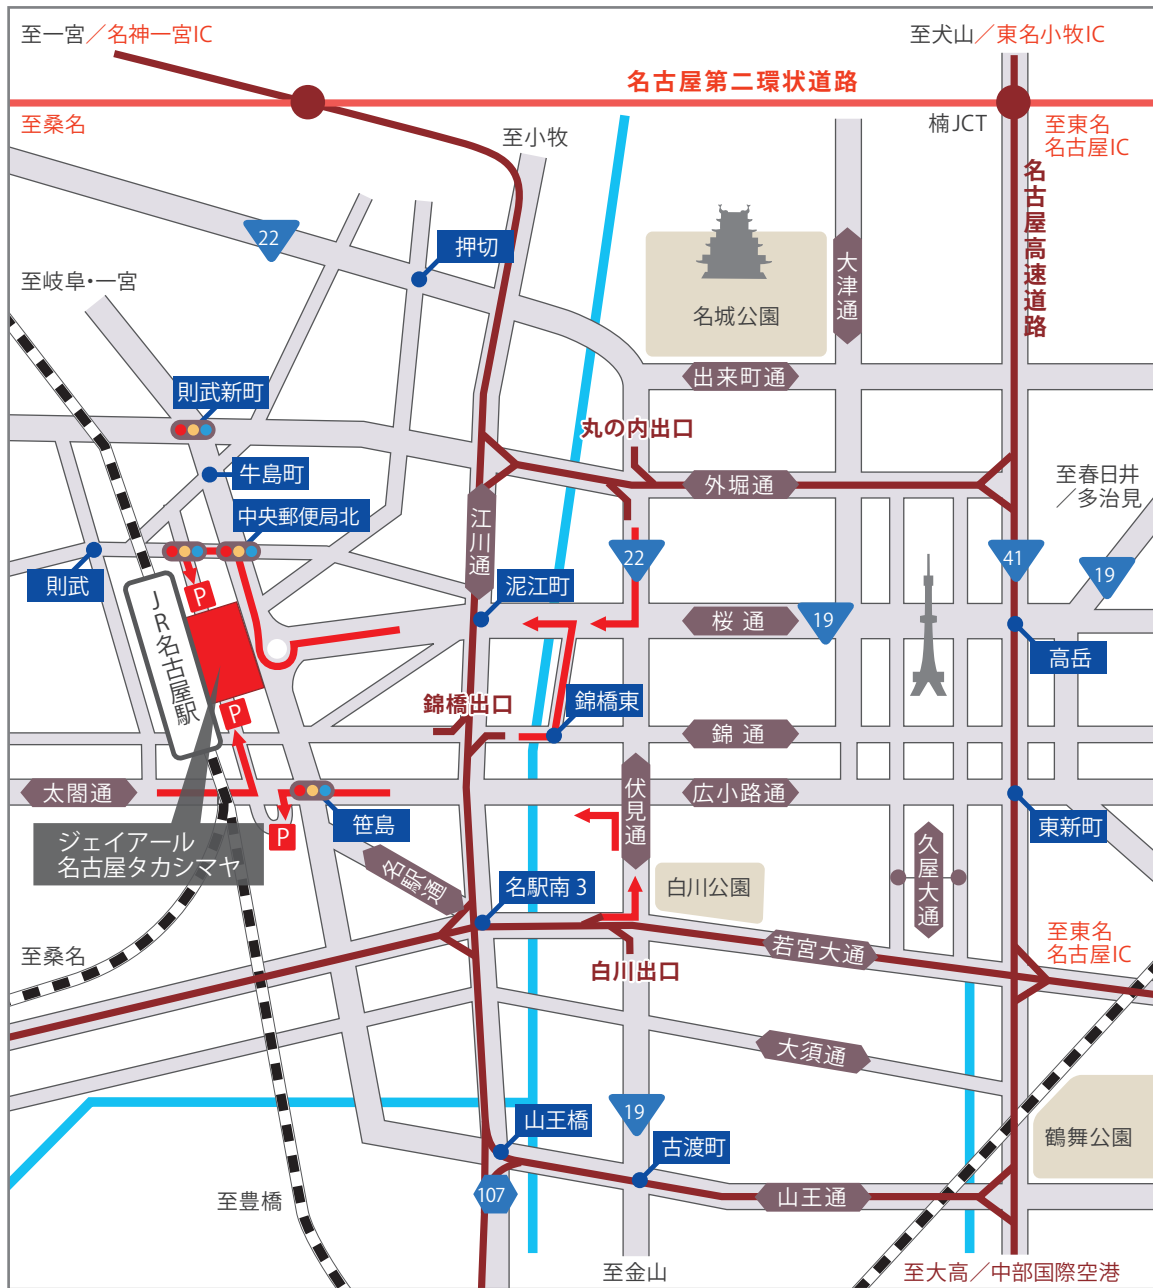

アクセス

- 名古屋高速道路 ●都心環状線「錦橋出口」下車
- 東名高速道路 ●名古屋IC→名古屋第二環状道路 楠JC経由→名古屋高速道路 都心環状線「錦橋出口」下車
- 名古屋第二環状道路 ●楠JC経由→名古屋高速道路 都心環状線「錦橋出口」下車
- セントレアライン(知多横断道路・中部国際空港連絡道路) ●半田中央IC→知多半島道路 大高IC→名古屋高速道路 都心環状線「錦橋出口」下車

ジェイアール名古屋タカシマヤ

所在地：〒450-6001 名古屋市中村区名駅一丁目1番4号
TEL：(052)566-1101

All right reserved by JR Tokai Takashimaya Co., Ltd.

○ パーキング

ジェイアール名古屋タカシマヤ契約駐車場のご案内

← 駐車場入口 ← 一方通行

1 タワーズ一般駐車場 **2** JPタワー名古屋駐車場

※タワーズホテル駐車場は、契約いたしておりません。

お買上げ金額(税込)	5,000円以上	20,000円以上	50,000円以上
駐車サービス	1時間	2時間	3時間