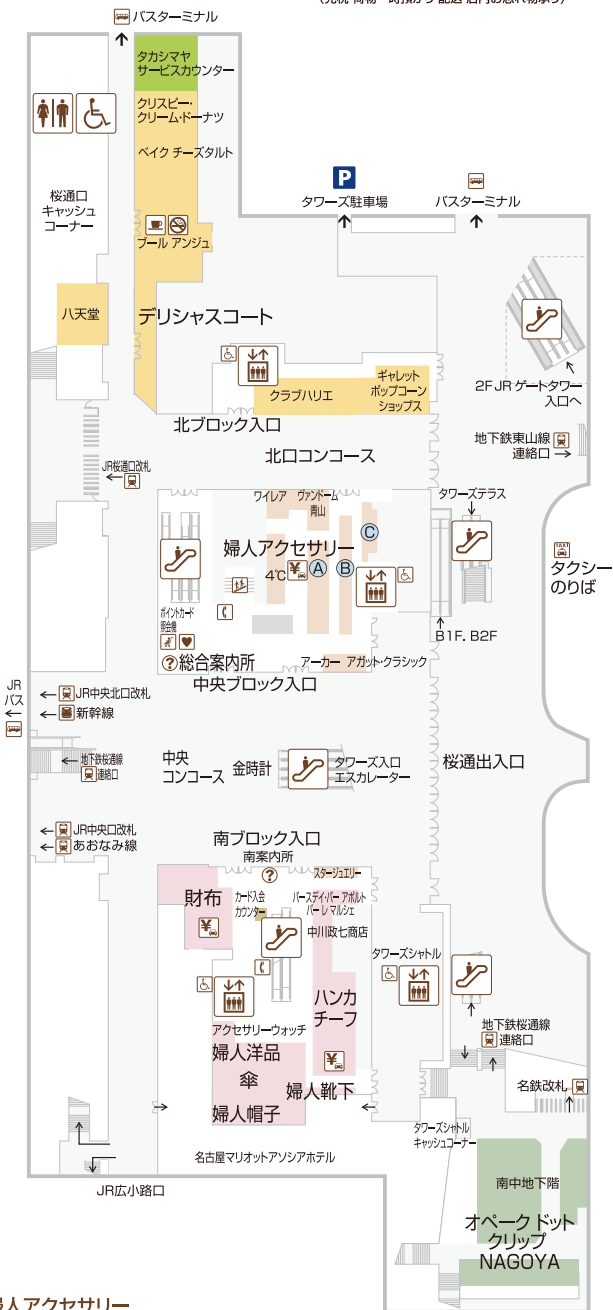

1F

婦人雑貨 婦人アクセサリ デリシャスコート

婦人洋品 婦人アクセサリ デリシャスコート
 ハンカチーフ 婦人帽子 オペークドット クリップ NAGOYA
 財布 婦人靴下 (南中地下階)
 傘
タカシマヤサービスカウンター
 (免税・荷物一時預かり・配送・店内お忘れ物承り)

婦人アクセサリ

- Ⓐ アガタ パリ/アナ スイ/アンテプリマ/オデュース4℃/
ケイウノ/コンプレックス ビズ/パンドラ/プラス ヴァンドーム/ボンテヴェキオ/リンクス オブ ロンドン
- Ⓑ エナソル-ナ/組曲ジュエリー/クロチェ/ココシュニック/サマンサティアラ/スワロフスキー/テイクアップ/ビヨウケル
- Ⓒ アッカ/203ジュエリー

オペーク ドット クリップ NAGOYA AG バイ アクアガール/インデックス/
 オペークドット クリップ/クチュール プローチ/スーナーナ/デッサン/リサマリ ほか
 ※アクセスは階段と名古屋駅地下街からのエスカレーターのみとなります。