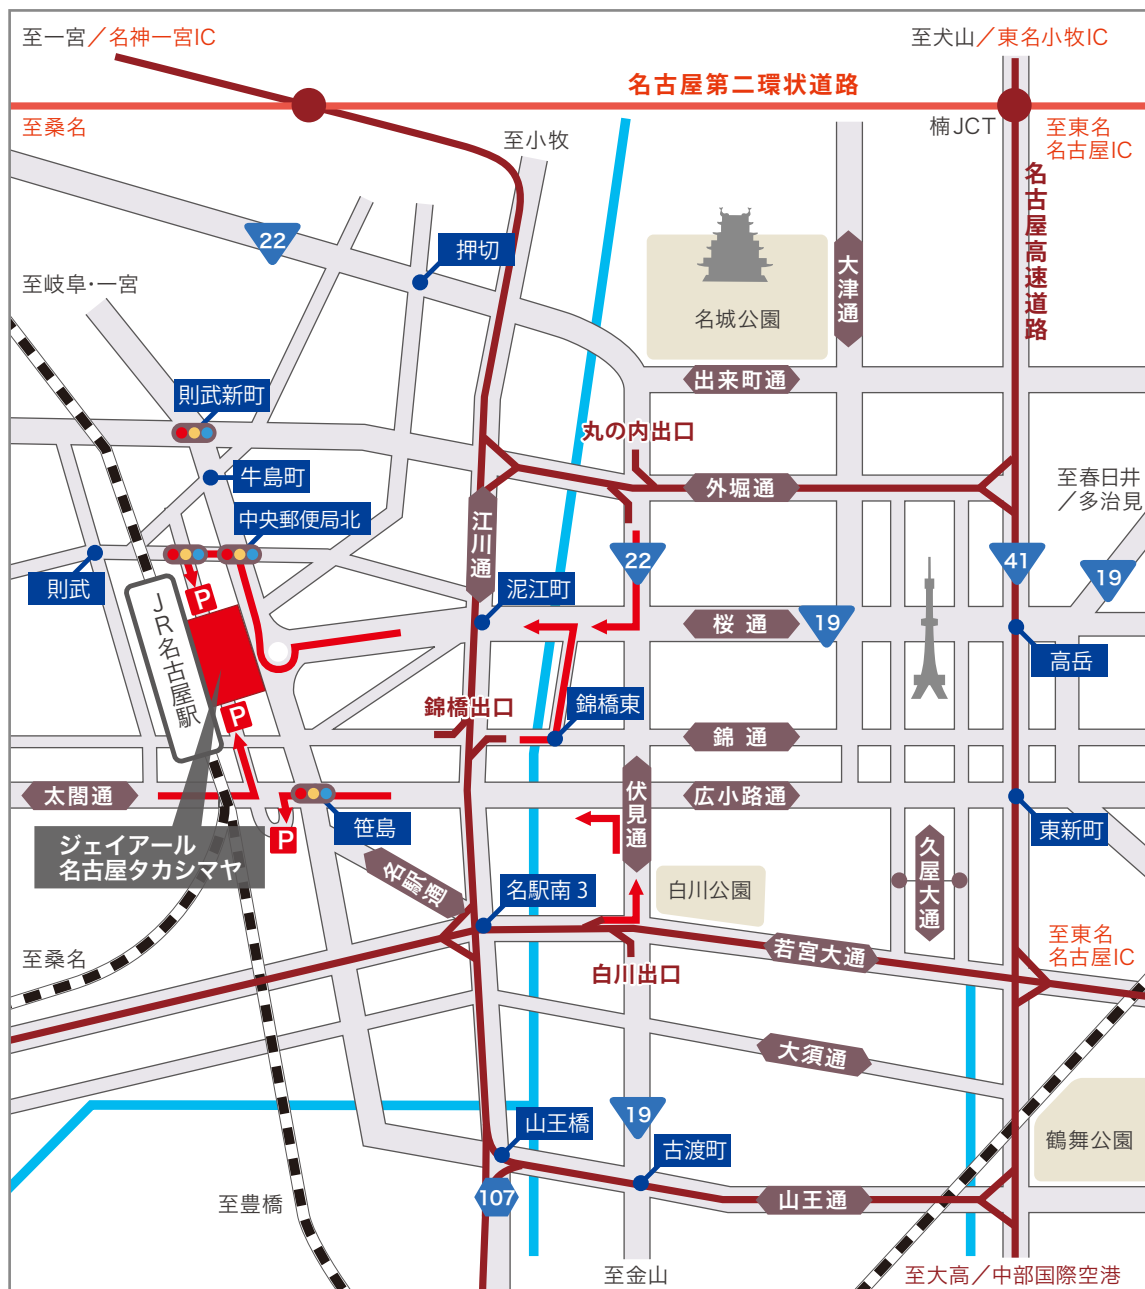

# アクセス

- 名古屋高速道路 ● 都心環状線「錦橋出口」下車
- 東名高速道路 ● 名古屋IC→名古屋第二環状道路 楠JC経由→名古屋高速道路 都心環状線「錦橋出口」下車
- 名古屋第二環状道路 ● 楠JC経由→名古屋高速道路 都心環状線「錦橋出口」下車
- セントレアライン(知多横断道路・中部国際空港連絡道路) ● 半田中央IC→知多半島道路 大高IC→名古屋高速道路 都心環状線「錦橋出口」下車

# ○ パーキング

ジェイアール名古屋タカシマヤ契約駐車場のご案内

Towers 一般駐車場入口は **北口** **西方面口** **南口** の3カ所にございます。

← 駐車場入口   ← 一方通行

**1 Towers一般駐車場**   **2 JPタワー名古屋駐車場**

※ Towersホテル駐車場は、契約いたしておりません。

お買上げ金額(税込)	5,000円以上	20,000円以上	50,000円以上
駐車サービス	1時間	2時間	3時間