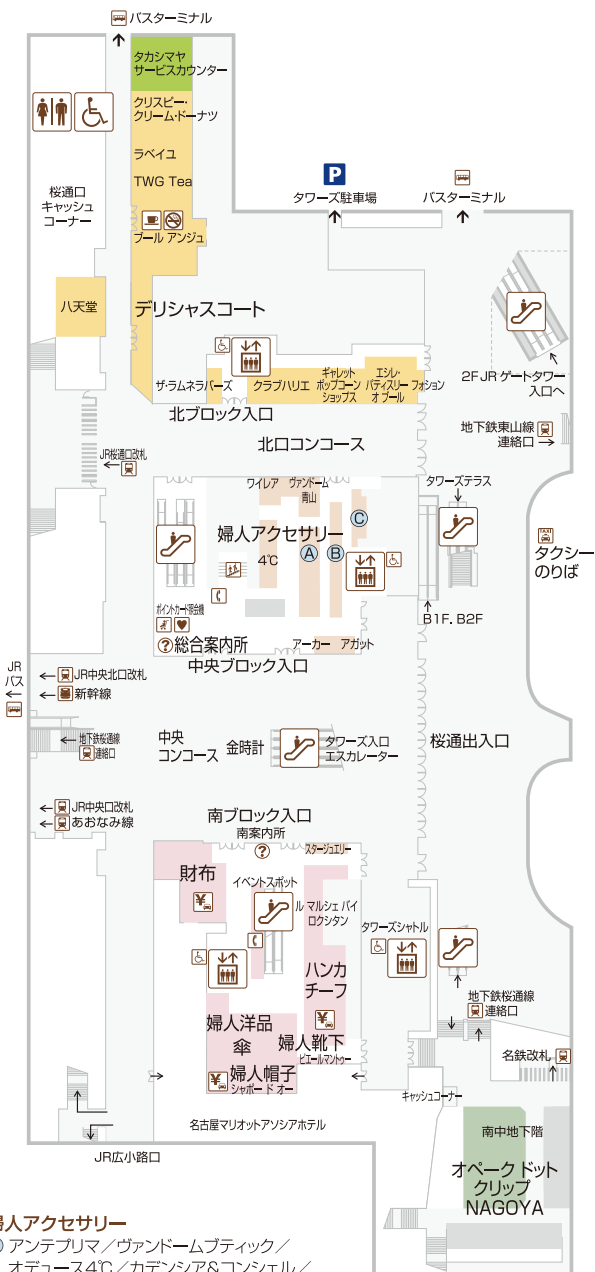

# 1F

## 婦人雑貨 婦人アクセサリ 化粧品 デリシャスコート

婦人洋品	婦人アクセサリ	デリシャスコート
ハンカチーフ	婦人帽子	オペクドット クリップ NAGOYA (南中地下階)
財布	婦人靴下	タカシマヤサービスカウンター (免税・荷物一時預かり・配達・店内お忘れ物承り)
傘	化粧品	

### 婦人アクセサリ

- アンテプリマ/ヴァンドームプティック/  
オデュース4℃/カデンシア&コンシェル/  
コンプレックス ビズ/パンドラ/ボンテヴェキオ/イベントスポット
- アヤミ ジュエリー/クロチェ/ココシュニック/サマンサティアラ/スワロフスキー/  
テイクアップ/特設会場
- アッカ/ダバン

### オペクドット クリップ NAGOYA

インデックス/オペクドット クリップ/ギャレスト/クチュール プローチ ほか  
 ※アクセスは階段と名古屋駅地下街からのエスカレーターのみとなります。

※掲載の内容は一部変更になる場合がございますので、ご了承ください。