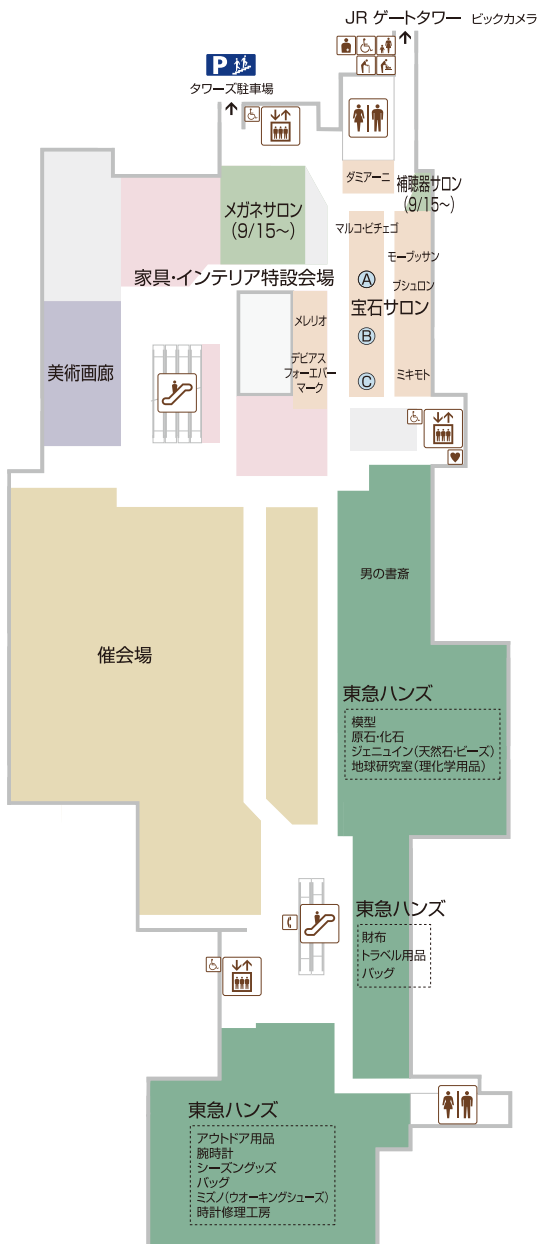

10F

催会場 宝飾品 美術 リビング

催会場 宝石サロン 美術画廊
メガネサロン 補聴器サロン

宝石サロン

- ① サバース/ロイヤル・アッシャー/星の砂/パイロットプライダル
- ② ニーシング/トモコ コデラ/ブラウンダイヤモンド/モニッケンダム
- ③ ラザール ダイヤモンド/フラワー・ジャコー/タカダ/ジュエリーデザイン工房/タカシマヤ パール セレクション/大月パール ほか

※掲載の内容は一部変更になる場合がございますので、ご了承ください。