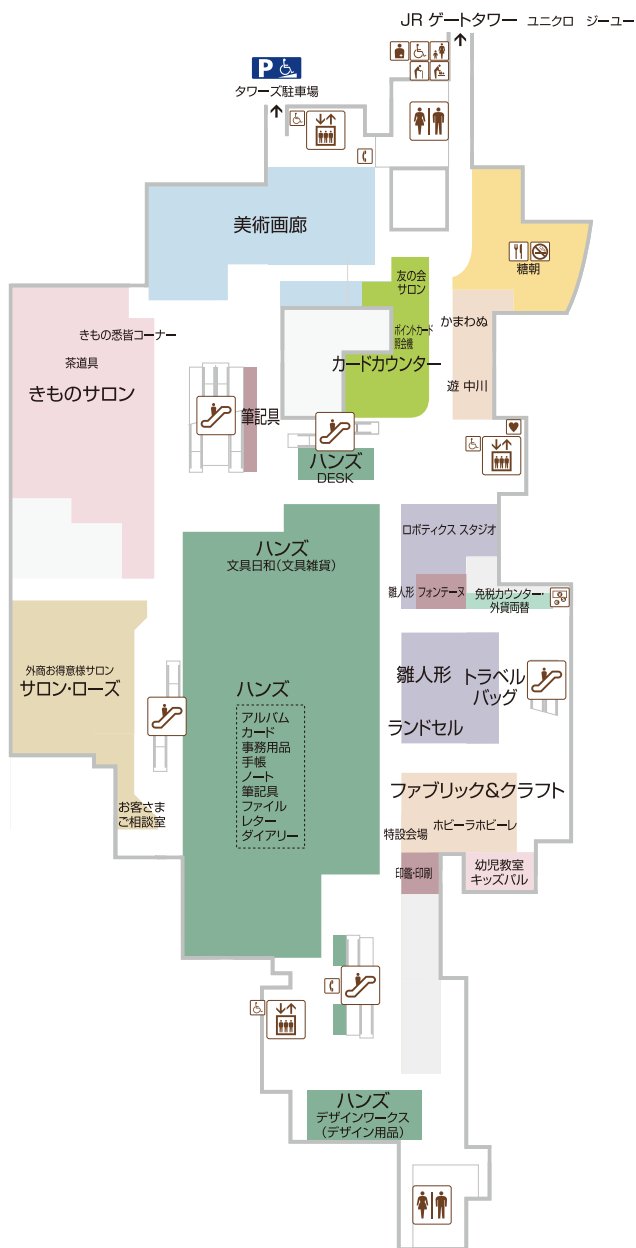

11F

呉服 美術 手芸・クラフト 筆記具 カードカウンター 友の会

きものサロン 美術画廊 ファブリック&クラフト フォンテーヌ
筆記具 印鑑・印刷 トラベルバッグ ランドセル お客さま相談室
幼児教室 季節人形 友の会サロン 外商お得意様サロン サロン・ローズ

きものサロン 龍村錦帯／誰が袖好み(振袖)／伊と忠／神田胡蝶／茶道具 ほか
トラベルバッグ カナプロジェクト/サムソナイト/サムソナイトブラックレーベル/プロテカ ほか
カードカウンター タカシマヤのカードに関するお手続きを承ります。
友の会サロン タカシマヤ友の会「ローズサークル」の会員専用サービスカウンター。