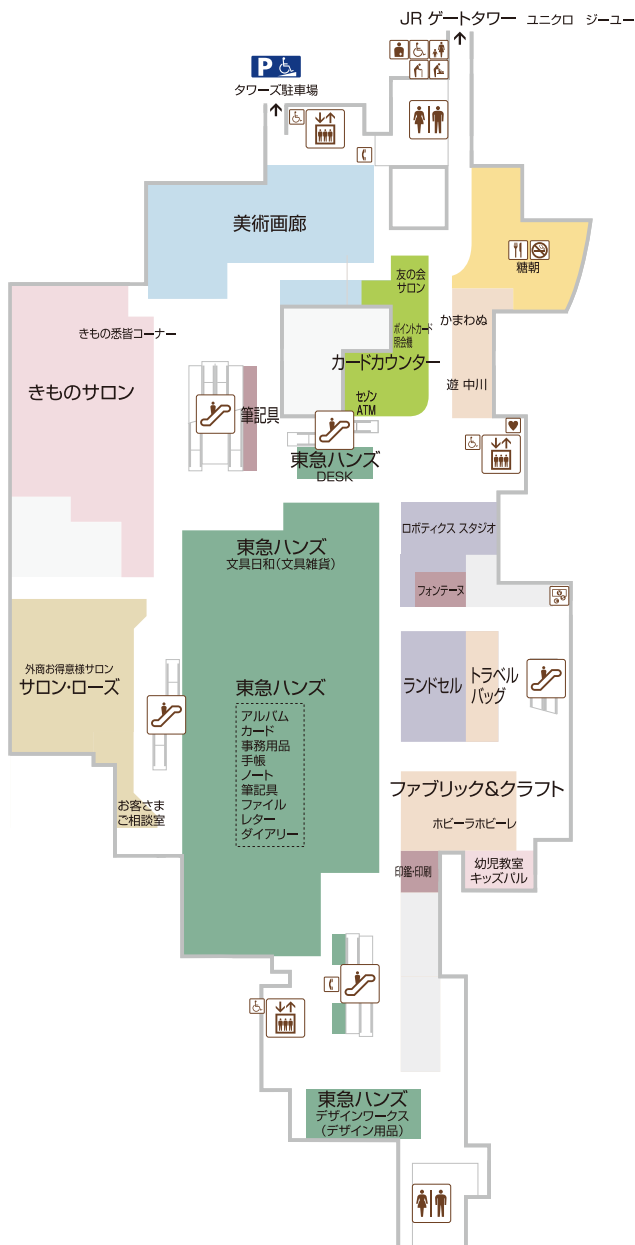

11F

呉服 美術 手芸・クラフト 筆記具 カードカウンター 友の会

きものサロン 美術画廊 ファブリック&クラフト フォンテーヌ
筆記具 印鑑・印刷 トラベルバッグ お客さま相談室
幼児教室 ランドセル 外商お得意様サロン サロン・ローズ

きものサロン 龍村錦帯／誰が袖好み(振袖)／伊と忠／神田胡蝶 ほか
トラベルバッグ カナプロジェクト／サムソナイト／サムソナイト ブラックレーベル／プロテカ ほか
カードカウンター タカシマヤのカードに関するお手続きを承ります。
友の会サロン タカシマヤ友の会「ローズサークル」の会員専用サービスカウンター。