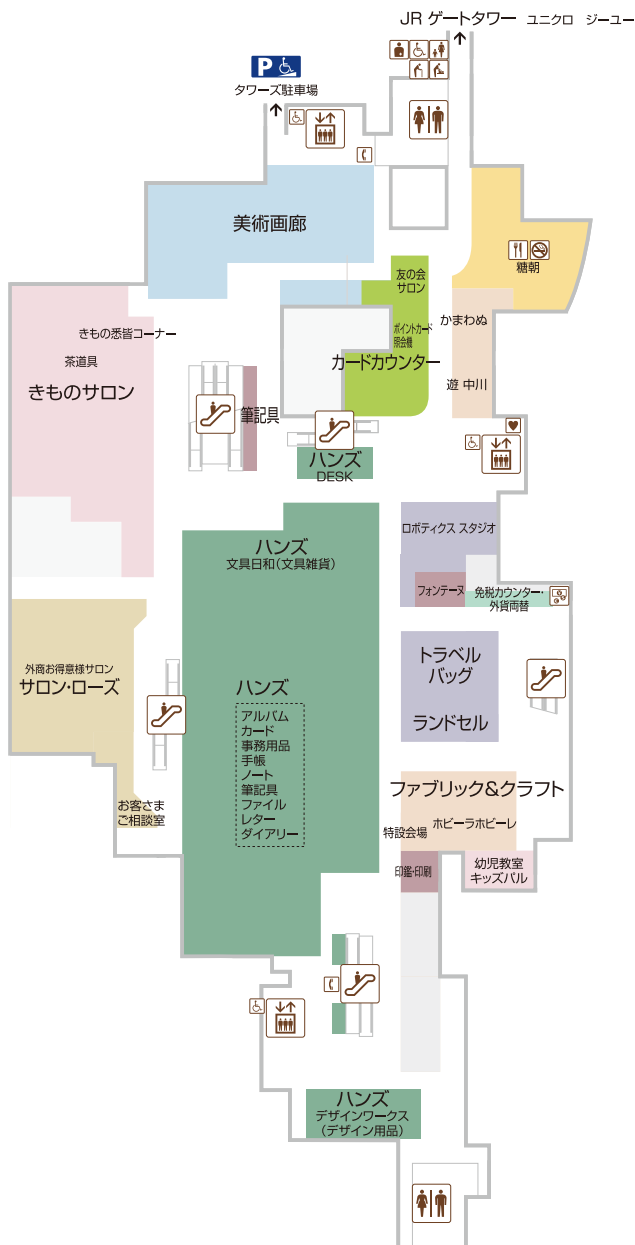

# 呉服 美術 手芸・クラフト 筆記具 カードカウンター 友の会

きものサロン 美術画廊 ファブリック&クラフト フォンテーヌ  
筆記具 印鑑・印刷 トラベルバッグ ランドセル お客さま相談室  
幼児教室 季節人形 友の会サロン 外商お得意様サロン サロン・ローズ

**きものサロン** 龍村錦帯／誰が袖好み(振袖)／伊と忠／神田胡蝶／茶道具 ほか  
**トラベルバッグ** カナプロジェクト／サムソナイト／サムソナイト・ブラックレーベル／プロテカ ほか  
**カードカウンター** タカシマヤのカードに関するお手続きを承ります。  
**友の会サロン** タカシマヤ友の会「ローズサークル」の会員専用サービスカウンター。