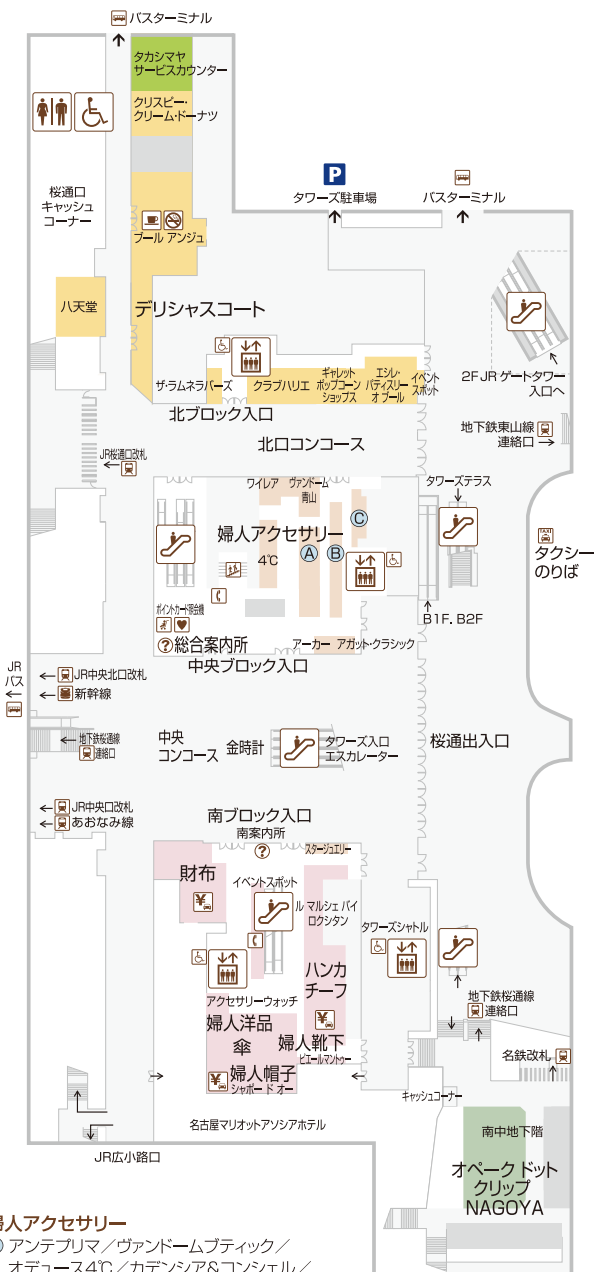

1F

婦人雑貨 婦人アクセサリ 化粧品 デリシヤスコート

| | | |
|--------|---------|--|
| 婦人洋品 | 婦人アクセサリ | デリシヤスコート |
| ハンカチーフ | 婦人帽子 | オペクドット クリップ NAGOYA (南中地下階) |
| 財布 | 婦人靴下 | タカシマヤサービスカウンター (免税・荷物一時預かり・配達・店内お忘れ物承り) |
| 傘 | 化粧品 | |

婦人アクセサリ

- Ⓐ アンテプリマ/ヴァンドームプティック/
オデュース4℃/カデンシア&コンシェル/
コンプレックス ビズ/パンドラ/ボンテヴェキオ/イベントスポット
- Ⓑ アヤミ ジュエリー/クロチェ/ココシュニック/サマンサティアラ/スワロフスキー/
テイクアップ/特設会場
- Ⓒ アッカ/203ジュエリー

オペクドット クリップ NAGOYA

インデックス/オペクドット クリップ/クチュール プローチ ほか
 ※アクセスは階段と名古屋駅地下街からのエスカレーターのみとなります。