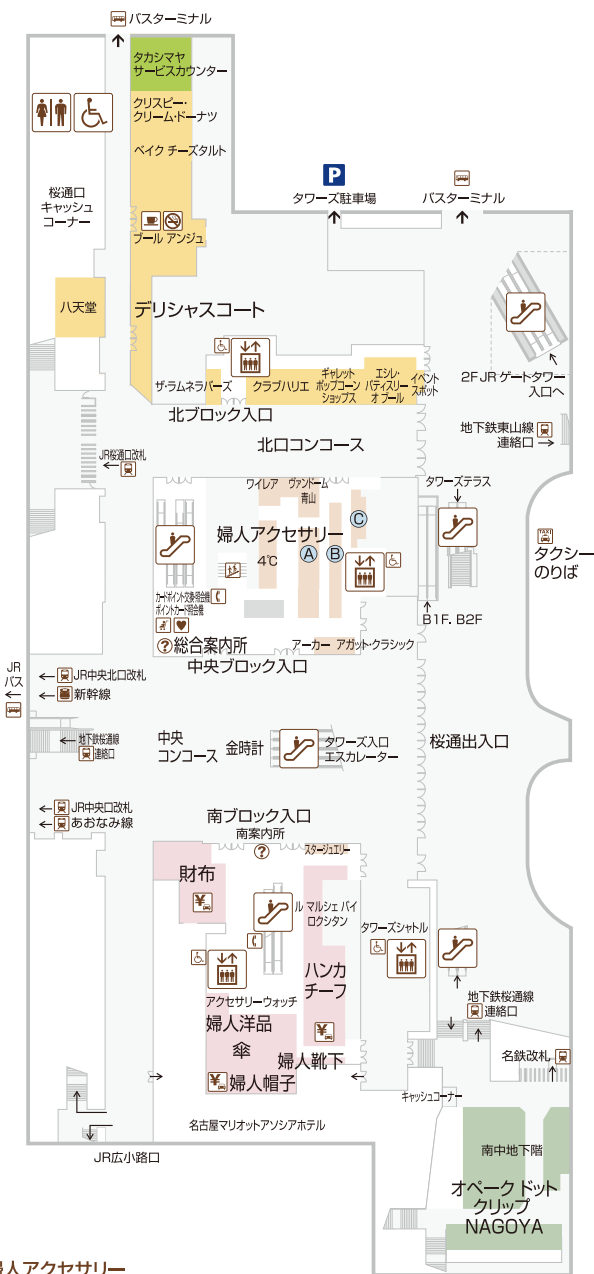

1F

婦人雑貨 婦人アクセサリ 化粧品 デリシヤスコート

婦人洋品	婦人アクセサリ	デリシヤスコート
ハンカチーフ	婦人帽子	オペクドット クリップ NAGOYA (南中地下階)
財布	婦人靴下	タカシマヤサービスカウンター (免税荷物一荷戻り配達・店内お忘れ物承り)
傘	化粧品	

婦人アクセサリ

- ① アガタ パリ/アナ スイ/アンテプリマ/オデュース4℃/ケイウノ/コンプレックス ビズ/セシル・エ・ジャンヌ/バンドラ/プラス ヴァンドーム/ボンテヴェキオ
- ② クロシェ/ココシュニック/サマンサティアラ/スワロフスキー/テイクアップ/パーセルジュエリー/ピヨンケール
- ③ アッカ/203ジュエリー

オペクドット クリップ NAGOYA AG バイ アクアガール/インデックス/オペクドット クリップ/クチュール ブローチ/リサマリ ほか

※アクセスは階段と名古屋駅地下街からのエスカレーターのみとなります。

※掲載の内容は一部変更になる場合がございますので、ご了承ください。