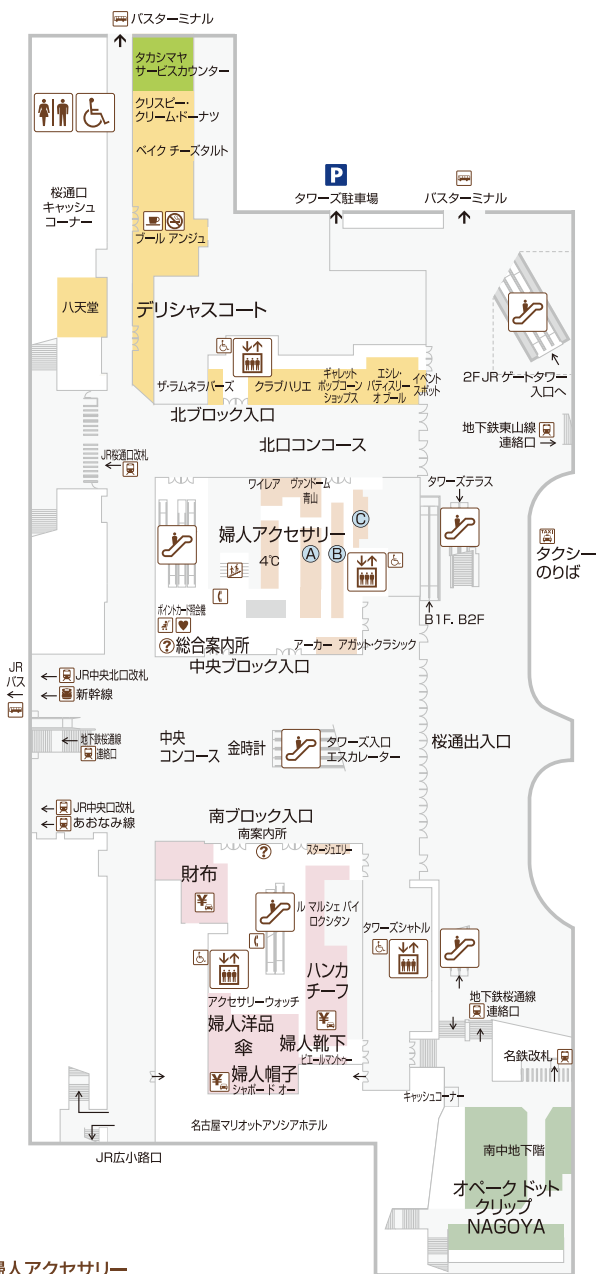

1F

婦人雑貨 婦人アクセサリ 化粧品 デリシヤスコート

婦人洋品	婦人アクセサリ	デリシヤスコート
ハンカチーフ	婦人帽子	オペクドット クリップ NAGOYA (南中地下階)
財布	婦人靴下	タカシマヤサービスカウンター (免税 荷物一荷限かり 配達 店内お忘れ物承り)
傘	化粧品	

婦人アクセサリ

- ① アナ スイ/アンテプリマ/オデュース4C/ケイウノ/コンプレックス ビズ/パンドラ/プラス ヴァンドーム/ボンテヴェキオ
- ② クロチェ/ココシュニック/サマンサティアラ/スワロフスキー/テイクアップ/ピヨンクール
- ③ アッカ/203ジュエリー

オペクドット クリップ NAGOYA AG バイ アクアガール/インデックス/オペクドット クリップ/クチュール プローチ/リサマリ ほか

※アクセスは階段と名古屋駅地下街からのエスカレーターのみとなります。

※掲載の内容は一部変更になる場合がございますので、ご了承ください。