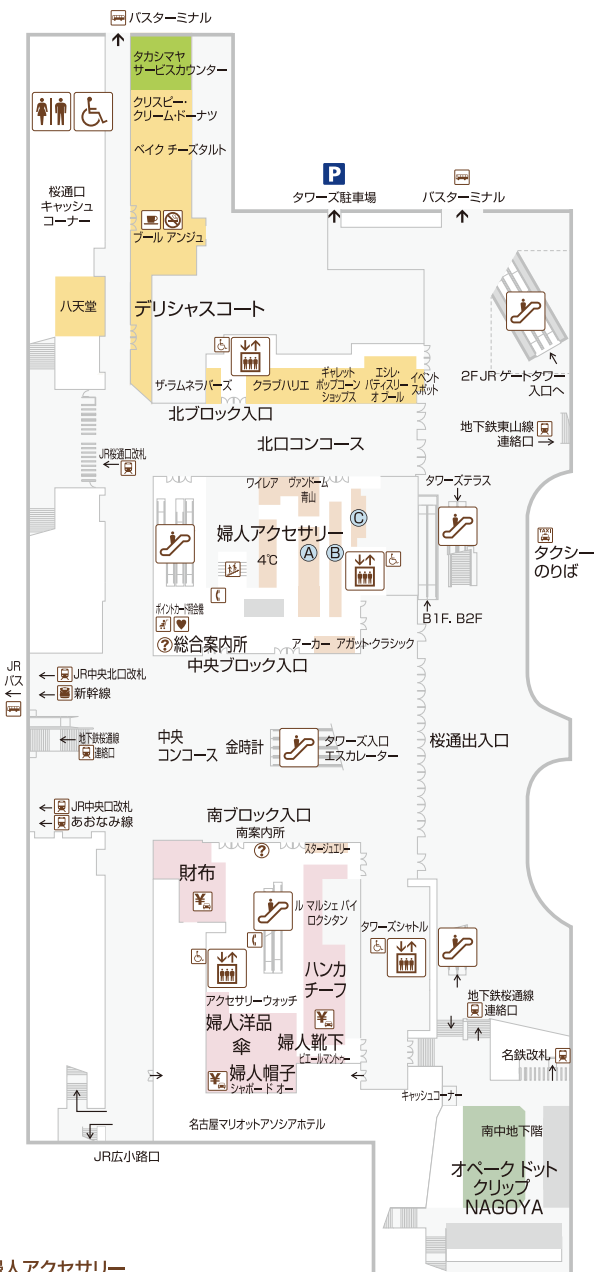

1F

婦人雑貨 婦人アクセサリ 化粧品 デリシャスコート

婦人洋品	婦人アクセサリ	デリシャスコート
ハンカチーフ	婦人帽子	オペクドット クリップ NAGOYA (南中地下階)
財布	婦人靴下	タカシマヤサービスカウンター (免税・荷物一時預かり・配達・店内お忘れ物承り)
傘	化粧品	

婦人アクセサリ

- ① アナ スイ/アンテプリマ/オデュース4℃/カデンシア(1/7~)/ケイウノ(~12/26)
コンプレックス ビズ/パンドラ/プラス ヴァンドーム/ポンテヴェキオ
- ② クロチェ/ココシュニク/サマンサティアラ/スワロフスキー/テイクアップ/ピヨンクール
- ③ アッカ/203ジュエリー

オペクドット クリップ NAGOYA AG バイ アクアガール/インデックス/オペクドット クリップ/クチュール プローチ ほか

※アクセスは階段と名古屋駅地下街からのエスカレーターのみとなります。

※掲載の内容は一部変更になることがございますので、ご了承ください。