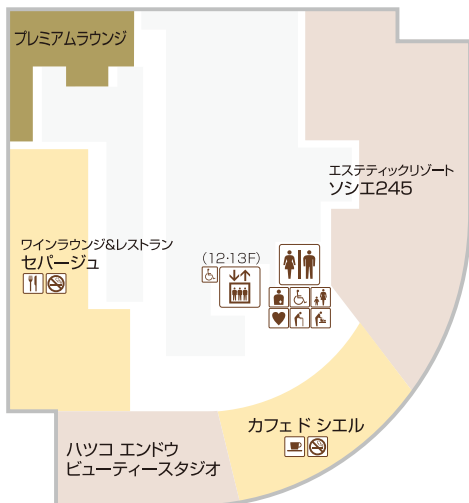

# 51F

## パノラマサロン プレミアムラウンジ

51F パノラマサロンへは、  
12・13Fから直通エレベーターを  
ご利用ください。

### カフェドシエル

[営業時間] 10:00~22:00(フードのラストオーダー:21:00、ドリンクのラストオーダー:21:30)  
直通TEL 052-566-8924