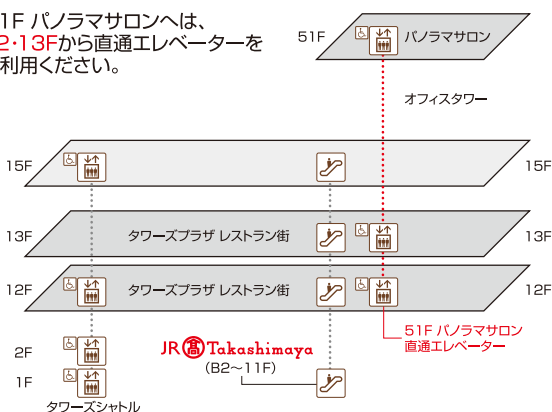

# 51F

## パノラマサロン プレミアムラウンジ

51F パノラマサロンへは、  
12・13Fから直通エレベーターを  
ご利用ください。