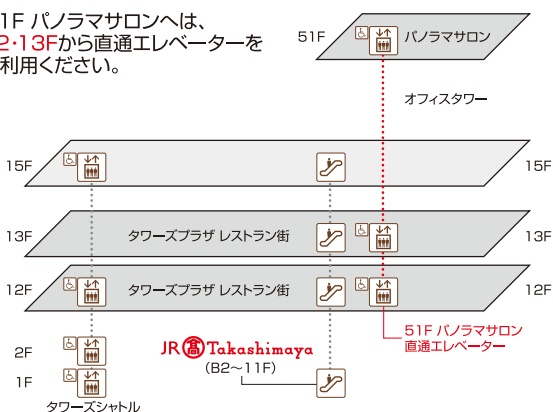

51F

パノラマサロン プレミアムラウンジ

51F パノラマサロンへは、
12・13Fから直通エレベーターを
ご利用ください。

カフェドシエル

[営業時間] 10:00~22:00(フードのラストオーダー:21:00、ドリンクのラストオーダー:21:30)
直通TEL 052-566-8924

ワインラウンジ&レストラン セパージュ

[営業時間] 11:00~15:00(ラストオーダー:13:30)
18:00~22:00(ラストオーダー:19:30)

直通TEL 052-587-7820

ハツコ エンドウ ビューティースタジオ

[営業時間] 10:00~20:00

直通TEL 052-566-8770

エステティックリゾート ソシエ245

[営業時間] 10:00~20:00

直通TEL 052-565-4936

※掲載の内容は一部変更になる場合がございますので、ご了承ください。