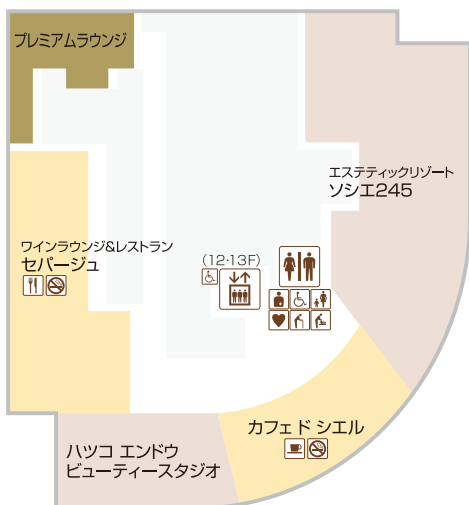

51F

パノラマサロン プレミアムラウンジ

51F パノラマサロンへは、
12・13Fから直通エレベーターを
ご利用ください。

カフェドシエル

[営業時間] 10:00~22:00(フードのラストオーダー:21:00、ドリンクのラストオーダー:21:30)
直通TEL 052-566-8924

ワインラウンジ&レストラン セパージュ

[営業時間] 11:00~15:00(ラストオーダー:13:30)
18:00~22:00(ラストオーダー:19:30)

直通TEL 052-587-7820

ハツコ エンドウ ビューティースタジオ

[営業時間] 10:00~20:00

直通TEL 052-566-8770

エステティックリゾート ソシエ245

[営業時間] 10:00~20:00

直通TEL 052-565-4936

※掲載の内容は一部変更になる場合がございますので、ご了承ください。