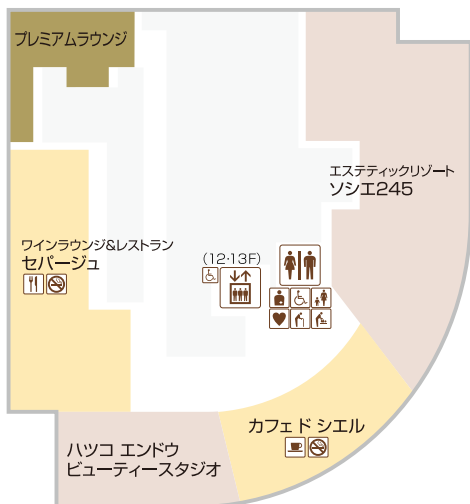

# 51F

## パノラマサロン プレミアムラウンジ

51F パノラマサロンへは、  
12・13Fから直通エレベーターを  
ご利用ください。

### カフェドシエル

[営業時間] 10:00~22:00(フードのラストオーダー:21:00、ドリンクのラストオーダー:21:30)  
直通TEL 052-566-8924