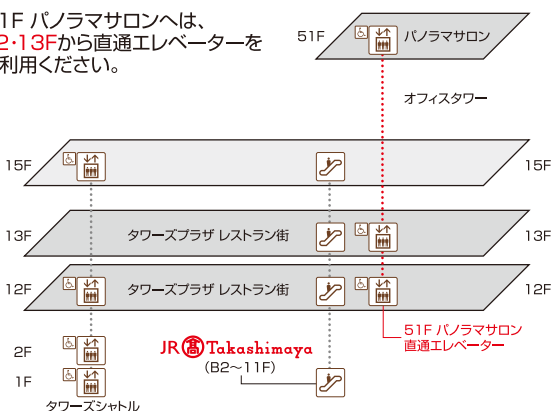

# 51F

## パノラマサロン プレミアムラウンジ

51F パノラマサロンへは、  
12・13Fから直通エレベーターを  
ご利用ください。