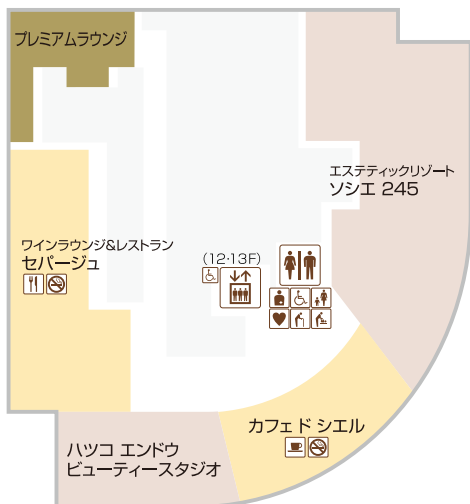

51F

パノラマサロン プレミアムラウンジ

51F パノラマサロンへは、
12・13Fから直通エレベーターを
ご利用ください。

カフェドシエル

[営業時間] 10:00~22:00(ラストオーダー 21:30)

直通TEL 052-566-8924

ワインラウンジ&レストラン セパージュ

[営業時間] 11:00~15:00(ラストオーダー:14:00)

18:00~22:30(フードのラストオーダー:20:00、ドリンクのラストオーダー:22:00)

直通TEL 052-587-7820

ハツコ エンドウ ビューティースタジオ

[営業時間] 10:00~20:00

直通TEL 052-566-8770

エステティックリゾート ソシエ 245

[営業時間] 10:00~20:00

直通TEL 052-565-4936