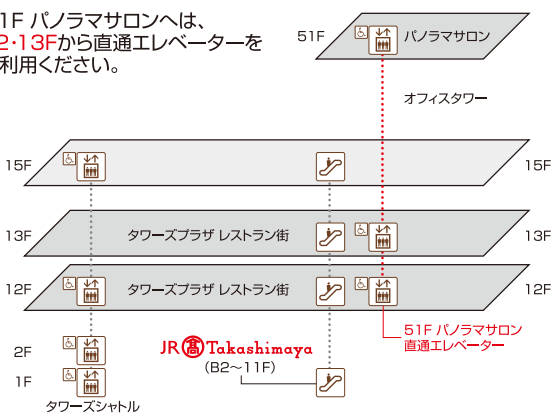

51F

パノラマサロン プレミアムラウンジ

51F パノラマサロンへは、
12・13Fから直通エレベーターを
ご利用ください。

カフェドシエル

[営業時間] 10:00~22:00(ラストオーダー 21:30)

直通TEL 052-566-8924

ワインラウンジ&レストラン セパージュ

[営業時間] 11:00~15:00(ラストオーダー:14:00)

18:00~22:30(フードのラストオーダー:20:00、ドリンクのラストオーダー:22:00)

直通TEL 052-587-7820

ハツコ エンドウ ビューティースタジオ

[営業時間] 10:00~20:00

直通TEL 052-566-8770

エステティックリゾート ソシエ 245

[営業時間] 10:00~20:00

直通TEL 052-565-4936