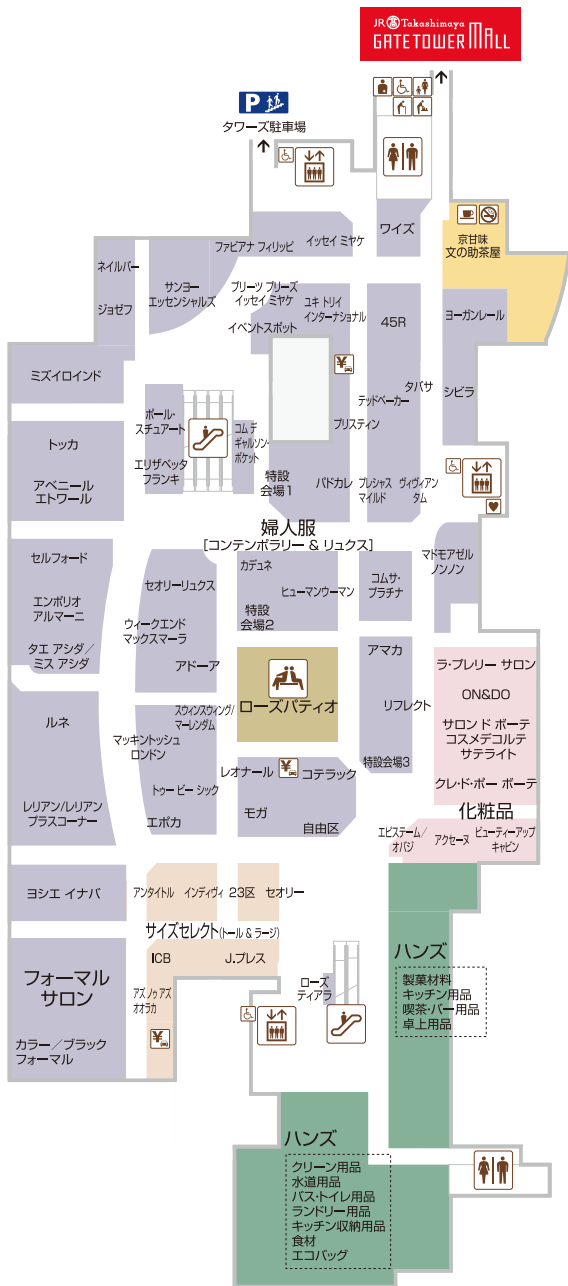

# 6F

## 婦人服 [コンテンポラリー & リュクス] 化粧品

コンテンポラリー & リュクス  
 サイズセレクト(トール & ラージ) フォーマルサロン  
 化粧品

※掲載の内容は一部変更になる場合がございますので、ご了承ください。