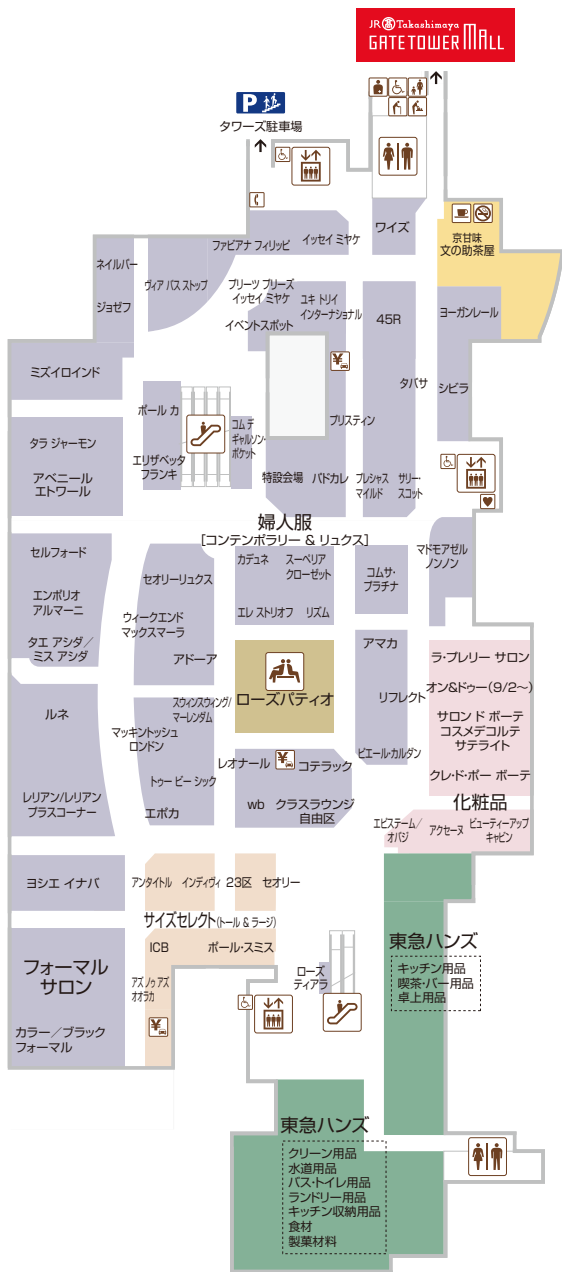

6F

婦人服 [コンテンポラリー & リュクス] 化粧品

サイズセレクト(トル & ラージ) フォーマルサロン
化粧品

※掲載の内容は一部変更になる場合がございますので、ご了承ください。