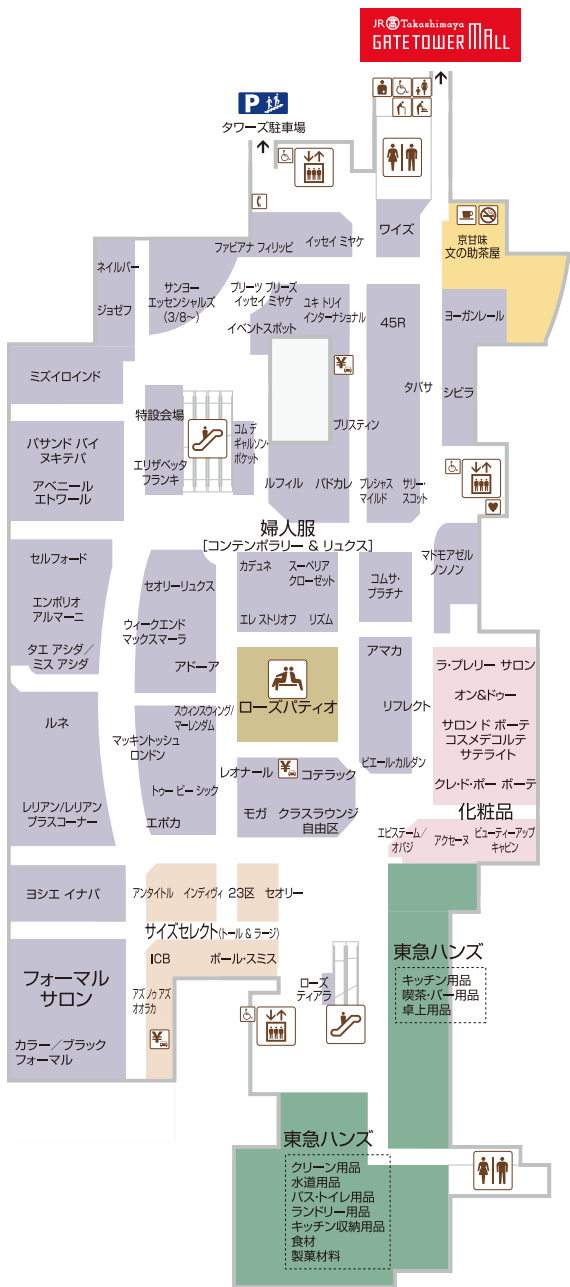

# 6F

## 婦人服 [コンテンポラリー & リュクス] 化粧品

サイズセレクト(トール & ラージ) フォーマルサロン  
化粧品

※掲載の内容は一部変更になる場合がございますので、ご了承ください。