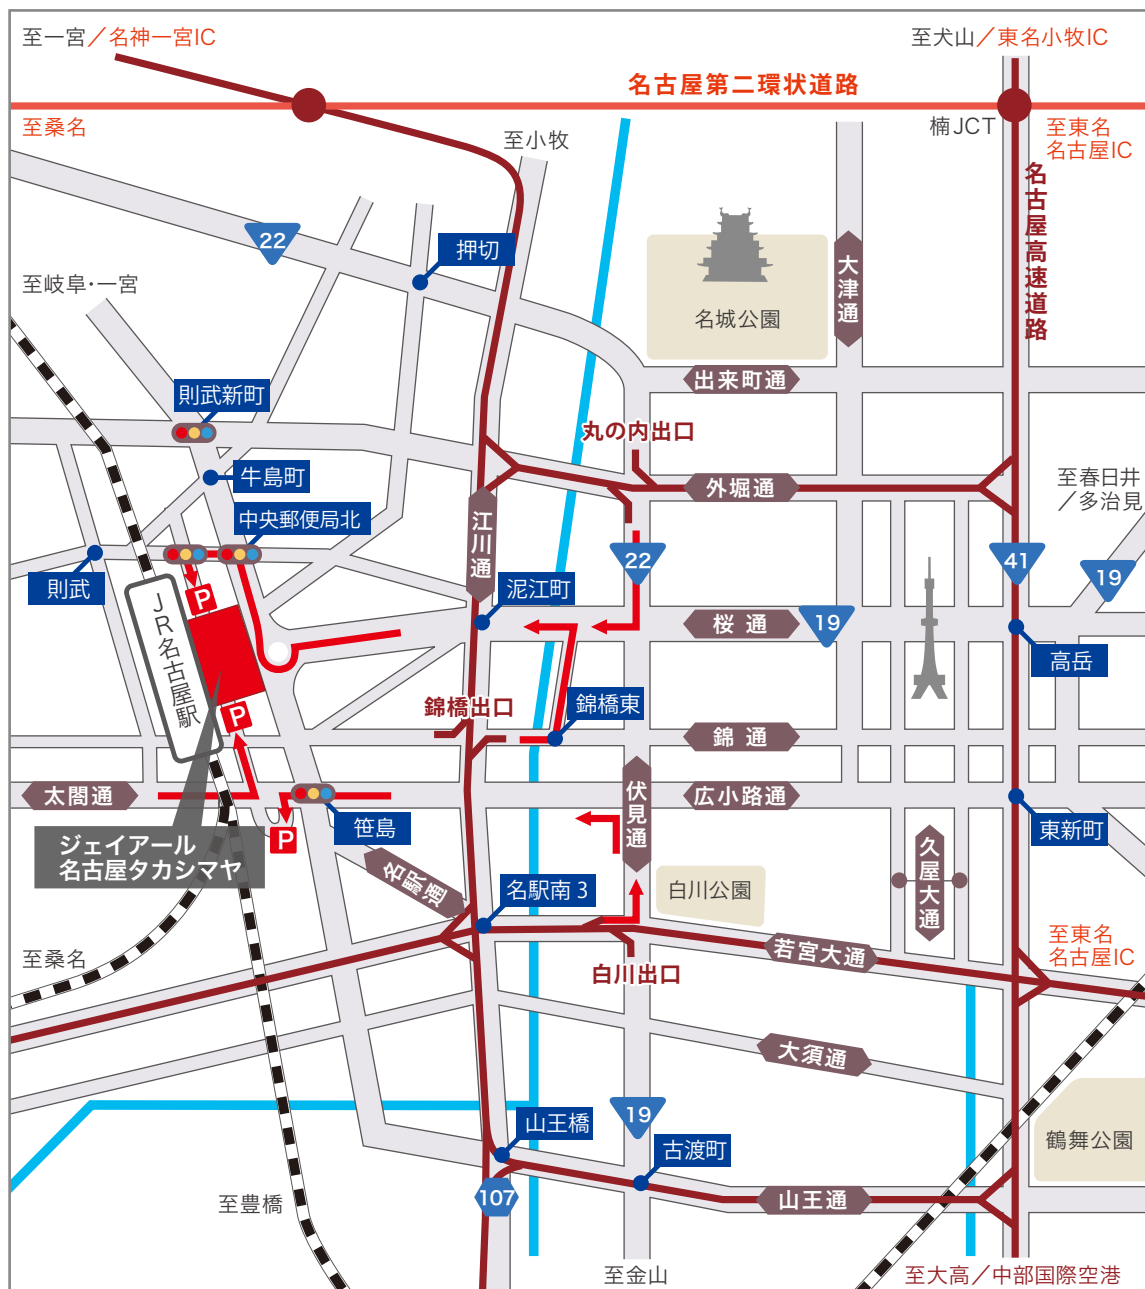

アクセス

- 名古屋高速道路 ● 都心環状線「錦橋出口」下車
- 東名高速道路 ● 名古屋IC→名古屋第二環状道路 楠JC経由→名古屋高速道路 都心環状線「錦橋出口」下車
- 名古屋第二環状道路 ● 楠JC経由→名古屋高速道路 都心環状線「錦橋出口」下車
- セントレアライン(知多横断道路・中部国際空港連絡道路)
 - 半田中央IC→知多半島道路 大高IC→名古屋高速道路 都心環状線「錦橋出口」下車

ジェイアール名古屋タカシマヤ

所在地：〒450-6001 名古屋市中村区名駅一丁目1番4号
TEL：(052)566-1101

All right reserved by JR Tokai Takashimaya Co., Ltd.

○ パーキング

ジェイアール名古屋タカシマヤ契約駐車場のご案内

← 駐車場入口 ← 一方通行

1 タワーズ一般駐車場 **2 JPタワー名古屋駐車場**

※タワーズホテル駐車場は、契約いたしておりません。