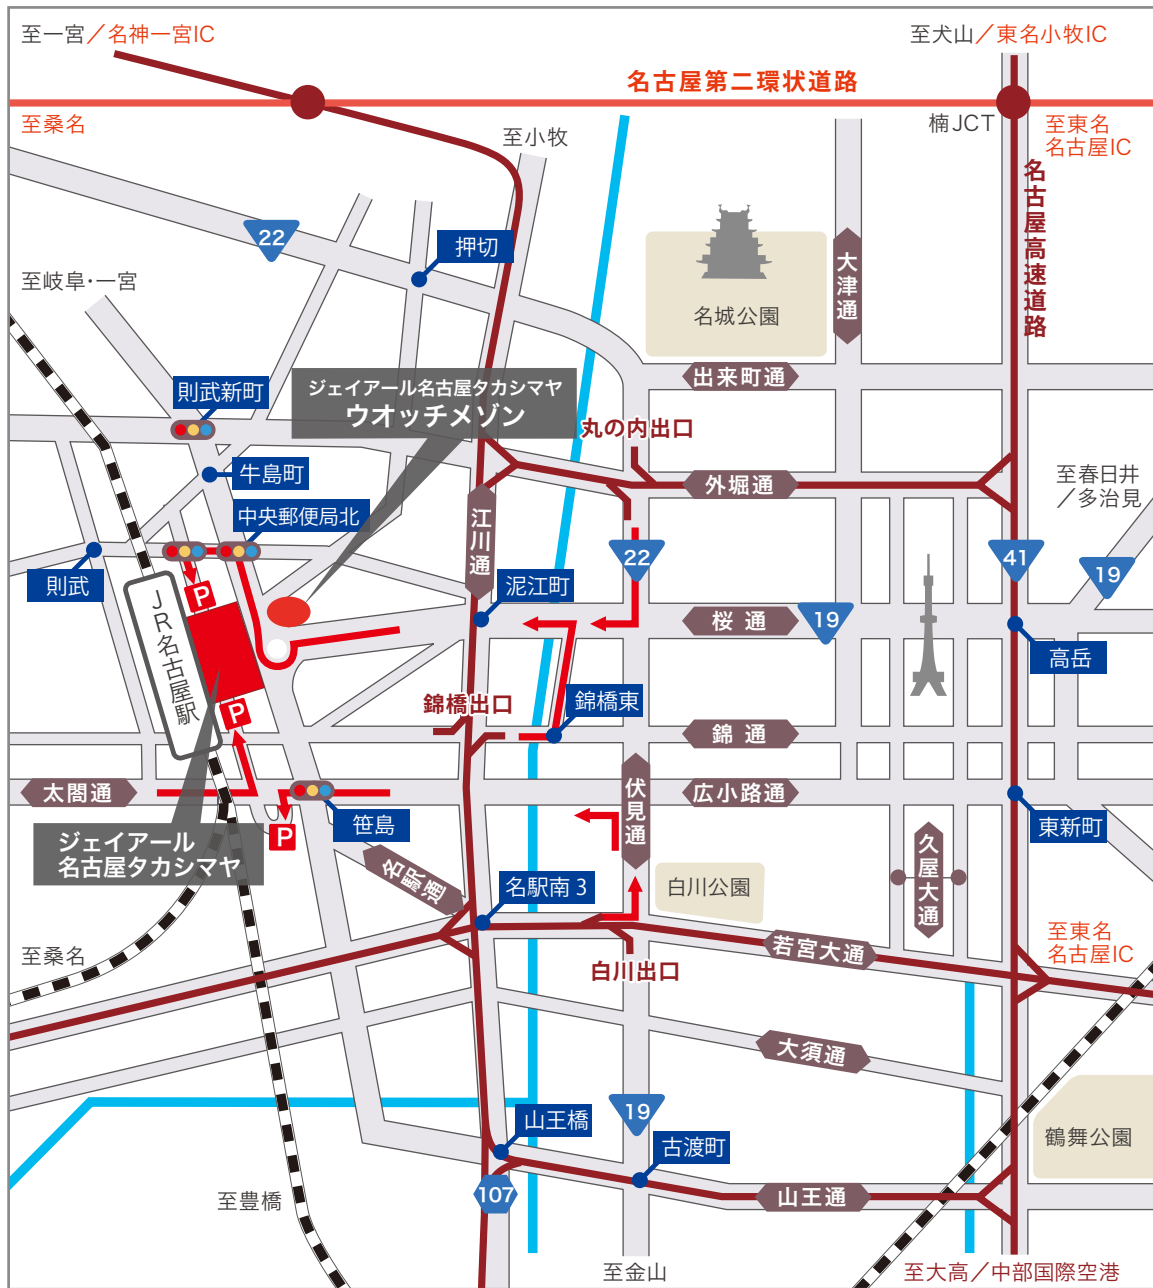

# アクセス

- 名古屋高速道路 ● 都心環状線「錦橋出口」下車
- 東名高速道路 ● 名古屋IC→名古屋第二環状道路 楠JC経由→名古屋高速道路 都心環状線「錦橋出口」下車
- 名古屋第二環状道路 ● 楠JC経由→名古屋高速道路 都心環状線「錦橋出口」下車
- セントレアライン(知多横断道路・中部国際空港連絡道路) ● 半田中央IC→知多半島道路 大高IC→名古屋高速道路 都心環状線「錦橋出口」下車

# ○ パーキング

ジェイアール名古屋タカシマヤ契約駐車場のご案内

Towers 一般駐車場入口は  
**北口 西方面口 南口** の3カ所にございます。

**1** Towers一般駐車場 **2** JPタワー名古屋駐車場 ← 駐車場入口 ← 一方通行

※ **2** は「ジェイアール名古屋タカシマヤウオッチメゾン」でのお買上げは対象外となります。  
 ※ Towersホテル駐車場は、契約いたしておりません。