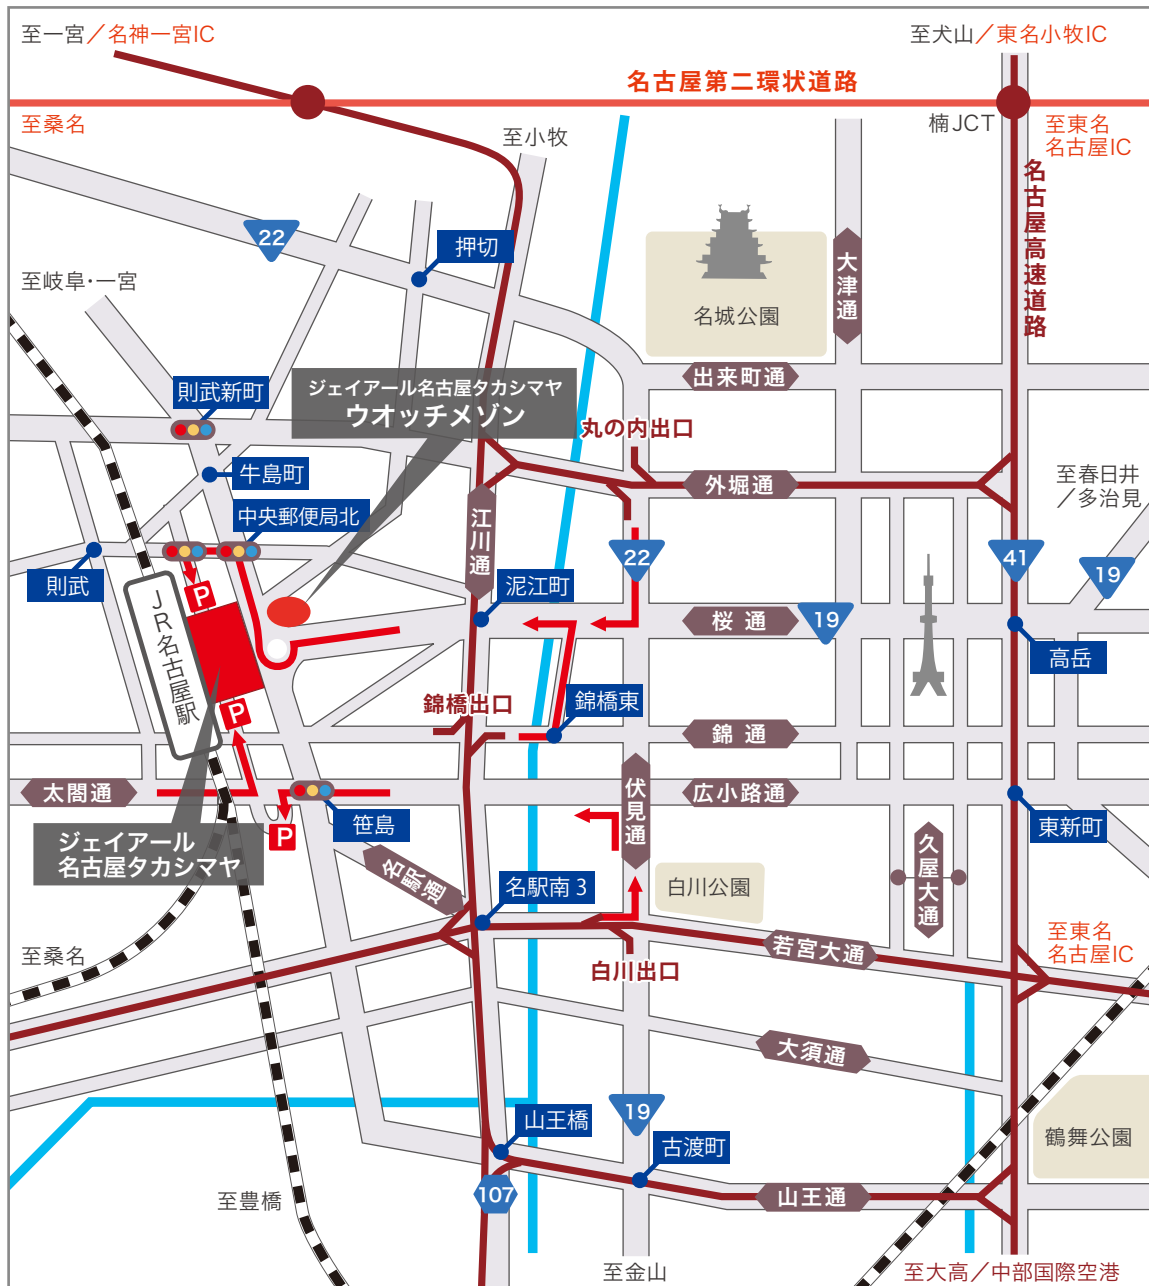

アクセス

- 名古屋高速道路 ● 都心環状線「錦橋出口」下車
- 東名高速道路 ● 名古屋IC→名古屋第二環状道路 楠JC経由→名古屋高速道路 都心環状線「錦橋出口」下車
- 名古屋第二環状道路 ● 楠JC経由→名古屋高速道路 都心環状線「錦橋出口」下車
- セントレアライン(知多横断道路・中部国際空港連絡道路) ● 半田中央IC→知多半島道路 大高IC→名古屋高速道路 都心環状線「錦橋出口」下車

ジェイアール名古屋タカシマヤ

所在地：〒450-6001 名古屋市中村区名駅一丁目1番4号
TEL：052-566-1101

All right reserved by JR Tokai Takashimaya Co., Ltd.

○ パーキング

ジェイアール名古屋タカシマヤ契約駐車場のご案内

Towers 一般駐車場入口は
北口 西方面口 南口 の3カ所にございます。

1 Towers一般駐車場 **2** JPタワー名古屋駐車場 ← 駐車場入口 ← 一方通行

お買上げ金額(税込)	5,000円以上	20,000円以上
駐車サービス	1時間	2時間

10 大名古屋ビル駐車場

※ **10** は「ジェイアール名古屋タカシマヤ」「タカシマヤ ゲートタワーモール」でのお買上げは対象外となります。

お買上げ金額(税込)	5,000円以上	15,000円以上	30,000円以上
駐車サービス	1時間	2時間	3時間

※ 駐車サービスはお買上げ当日のみ有効です。
 ※ 契約駐車場の駐車券をお買物の際に各売場でご提示ください。
 ※ **1 3 5 7 8 9** は「ジェイアール名古屋タカシマヤ」「タカシマヤ ゲートタワーモール」「ジェイアール名古屋タカシマヤ ウオッチメゾン」3館のお買上げ金額を合算してご利用いただけます。
2 4 6 は「ジェイアール名古屋タカシマヤ」「タカシマヤ ゲートタワーモール」2館のお買上げ金額を合算してご利用いただけます。
 ただし、東急ハンズ・三省堂書店(カフェ含む)・ソシエ245(一部)・スーモカウンター・ラフィネ・よくわかる!ほけん案内の各店舗との合算はいたしかねます。
4 6 10 は「ジェイアール名古屋タカシマヤ ウオッチメゾン」「大名古屋Shops&Restaurants(B1F・3F・5F)」でのお買上げ・お食事金額を合算してご利用いただけます。
 ※ 東急ハンズ・三省堂書店(カフェ含む)・ソシエ245(一部)・ラフィネは**3,000円以上のお買上げで30分の駐車サービス**、5,000円以上の場合は「ジェイアール名古屋タカシマヤ」「タカシマヤ ゲートタワーモール」と同様の駐車サービスとなります。スーモカウンターは直接店舗にご確認ください。
 ※ タカシマヤ ゲートタワーモール6階 名駅かわい眼科では駐車サービスを実施いたしておりません。