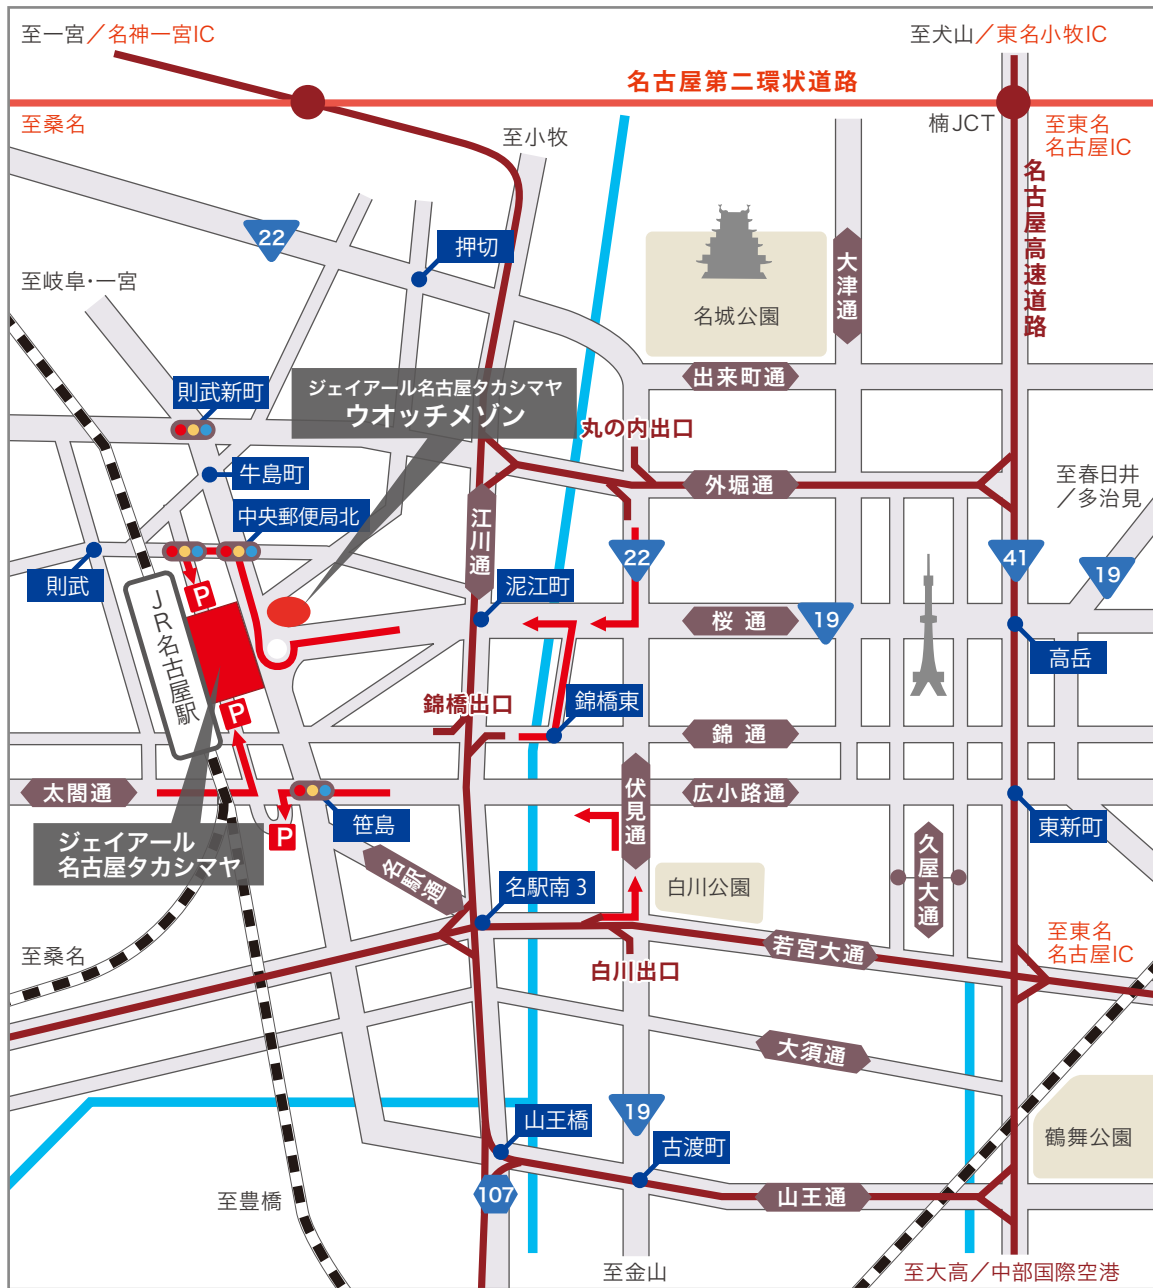

アクセス

- 名古屋高速道路 ● 都心環状線「錦橋出口」下車
- 東名高速道路 ● 名古屋IC→名古屋第二環状道路 楠JC経由→名古屋高速道路 都心環状線「錦橋出口」下車
- 名古屋第二環状道路 ● 楠JC経由→名古屋高速道路 都心環状線「錦橋出口」下車
- セントレアライン(知多横断道路・中部国際空港連絡道路)
 - 半田中央IC→知多半島道路 大高IC→名古屋高速道路 都心環状線「錦橋出口」下車

ジェイアール名古屋タカシマヤ

所在地：〒450-6001 名古屋市中村区名駅一丁目1番4号
TEL：052-566-1101

All right reserved by JR Tokai Takashimaya Co., Ltd.

○ パーキング

ジェイアール名古屋タカシマヤ契約駐車場のご案内

Towers 一般駐車場入口は
北口 西方面口 南口 の3カ所にございます。

1 Towers 一般駐車場 2 JPタワー名古屋駐車場 ← 駐車場入口 ← 一方通行