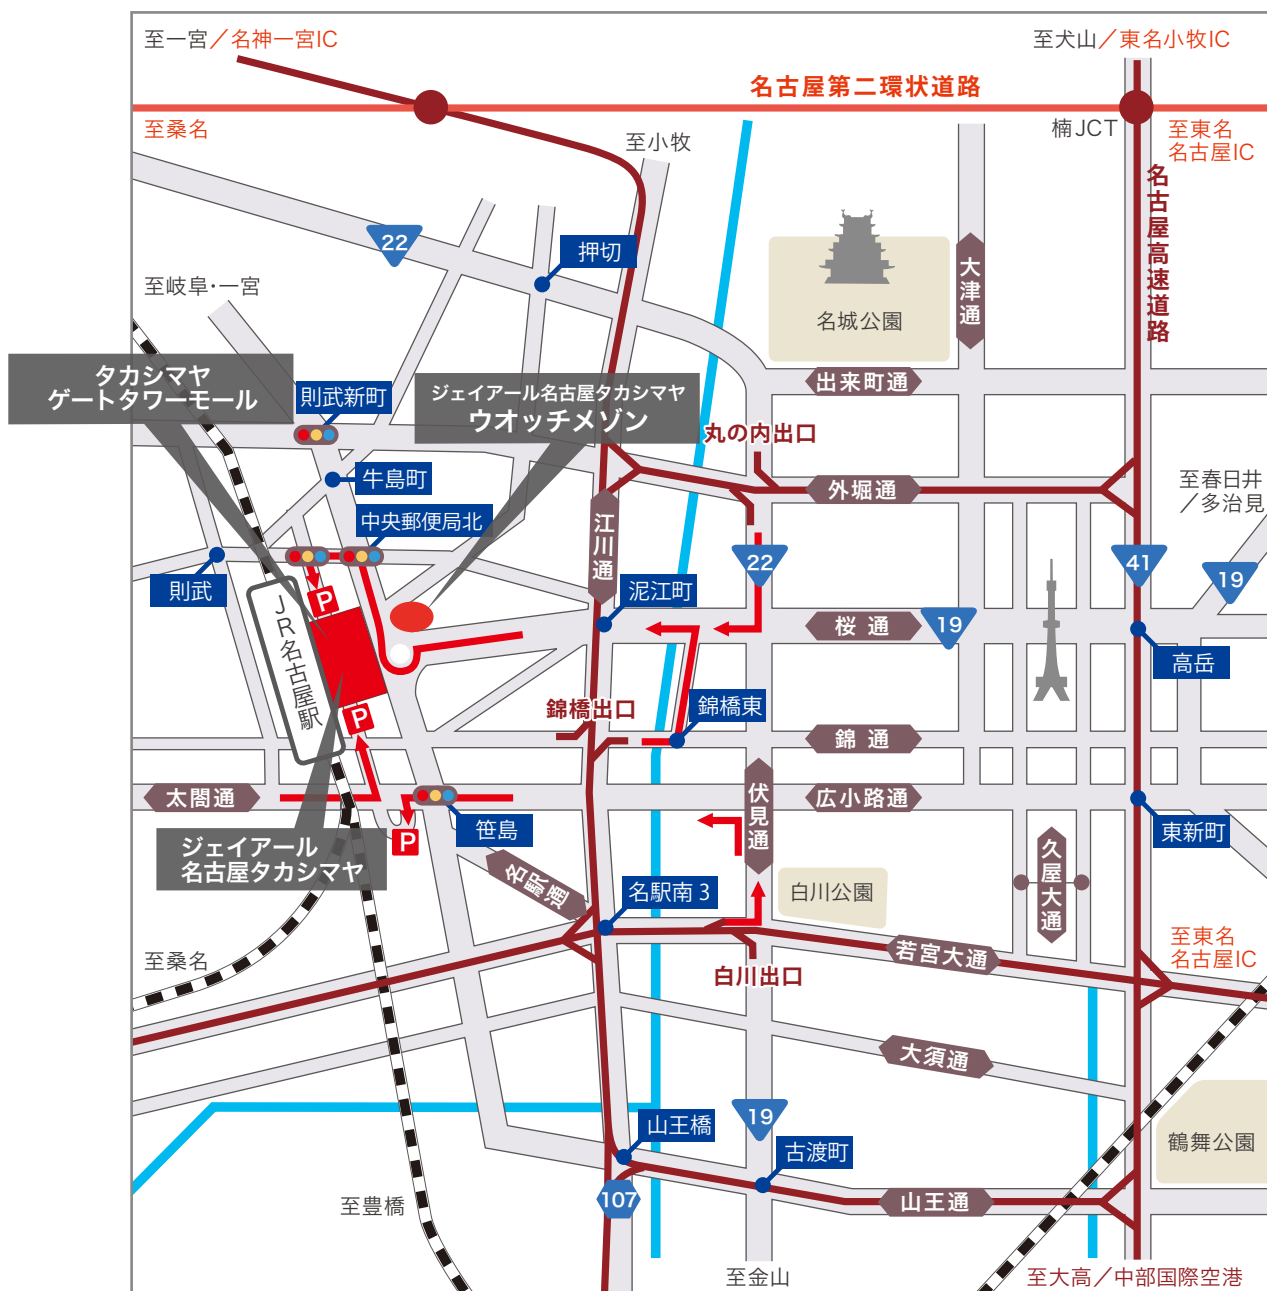

# ○ アクセス

- 名古屋高速道路 ● 都心環状線「錦橋出口」下車
- 東名高速道路 ● 名古屋IC→名古屋第二環状道路 楠JC経由→名古屋高速道路 都心環状線「錦橋出口」下車
- 名古屋第二環状道路 ● 楠JC経由→名古屋高速道路 都心環状線「錦橋出口」下車
- セントレアライン(知多横断道路・中部国際空港連絡道路) ● 半田中央IC→知多半島道路 大高IC→名古屋高速道路 都心環状線「錦橋出口」下車