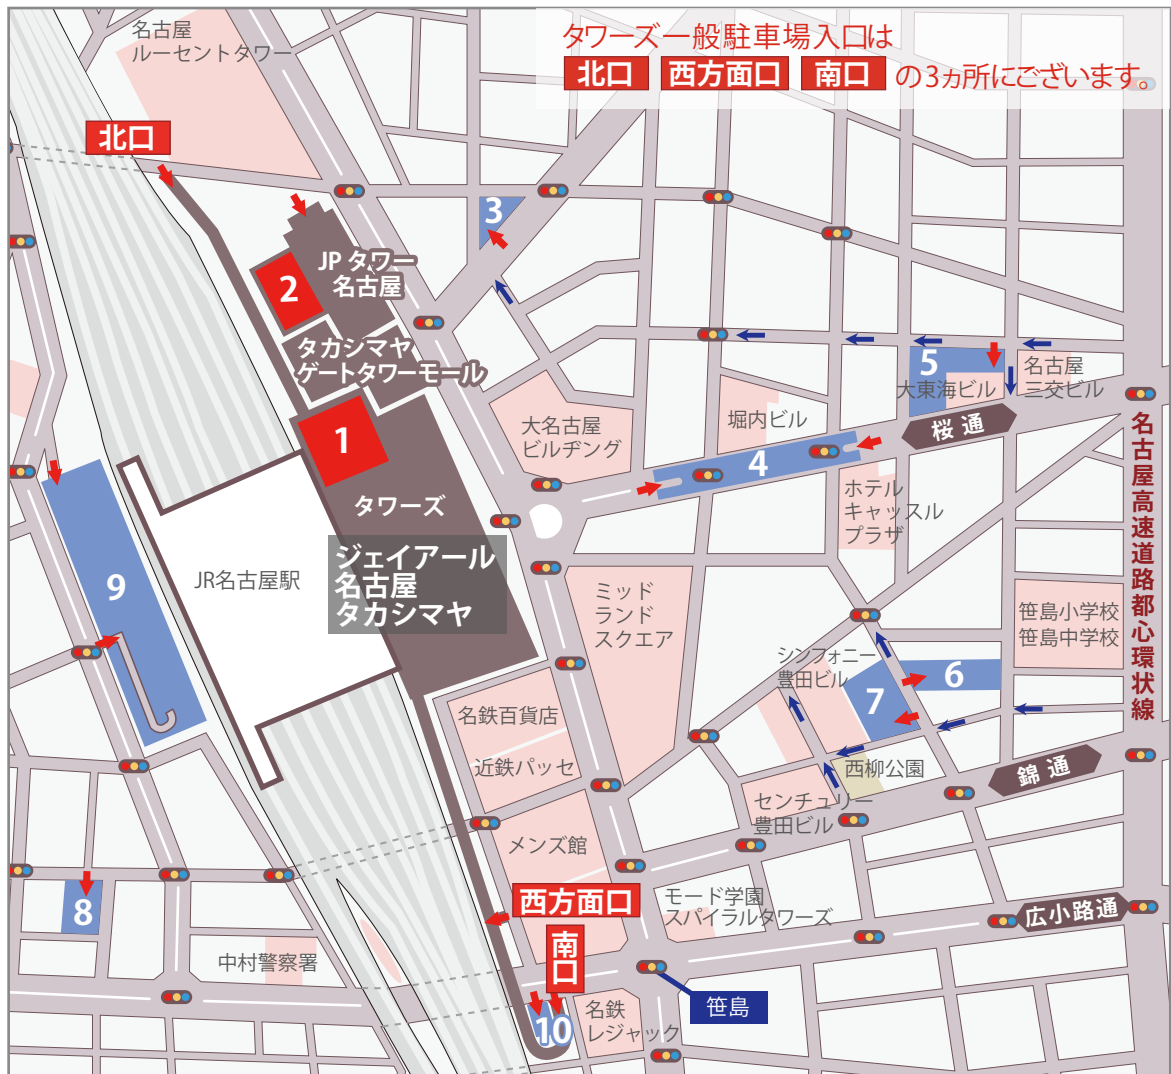

アクセス

- 名古屋高速道路 ● 都心環状線「錦橋出口」下車
- 東名高速道路 ● 名古屋IC→名古屋第二環状道路 楠JC経由→名古屋高速道路 都心環状線「錦橋出口」下車
- 名古屋第二環状道路 ● 楠JC経由→名古屋高速道路 都心環状線「錦橋出口」下車
- セントレアライン(知多横断道路・中部国際空港連絡道路) ● 半田中央IC→知多半島道路 大高IC→名古屋高速道路 都心環状線「錦橋出口」下車

ジェイアール名古屋タカシマヤ

所在地：〒450-6001 名古屋市中村区名駅一丁目1番4号
TEL：(052)566-1101

All right reserved by JR Tokai Takashimaya Co., Ltd.

○ パーキング

ジェイアール名古屋タカシマヤ契約駐車場のご案内

← 駐車場入口 ← 一方通行

1 タワーズ一般駐車場 2 JPタワー名古屋駐車場

※タワーズホテル駐車場は、契約いたしておりません。

お買上げ金額(税込)	5,000円以上	20,000円以上	50,000円以上
駐車サービス	1時間	2時間	3時間