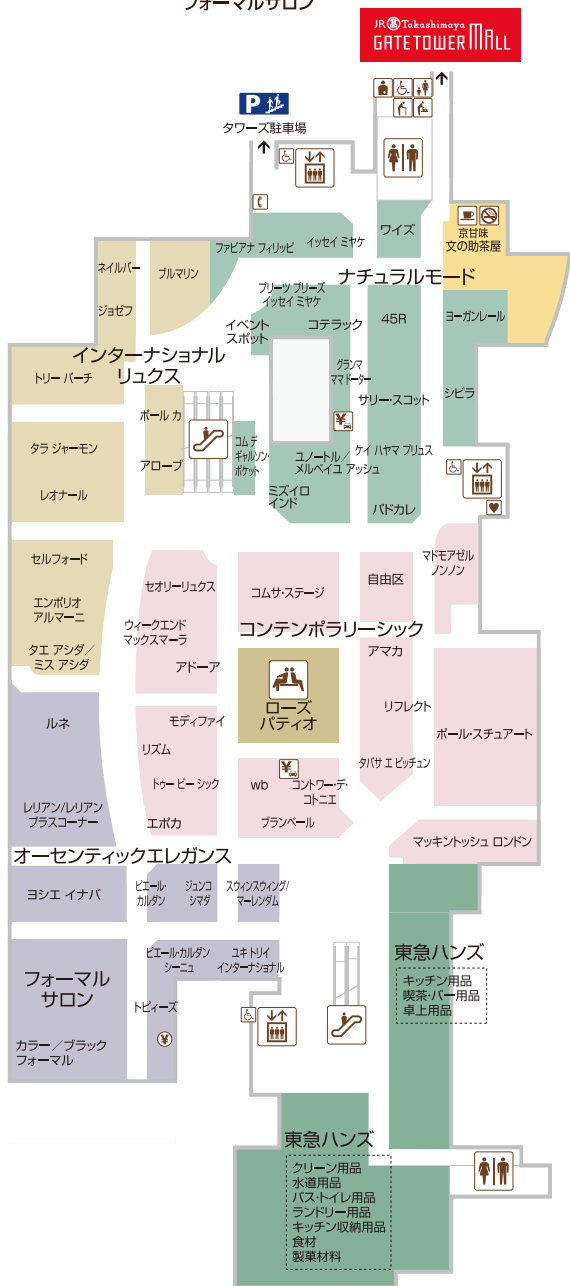

# 6F

## 婦人服 [コンテンポラリー & リュクス]

インターナショナルリュクス  
 ナチュラルモード  
 オーセンティックエレガンス  
 コンテンポラリーシック  
 フォーマルサロン

※掲載の内容は一部変更になる場合がございますので、ご了承ください。